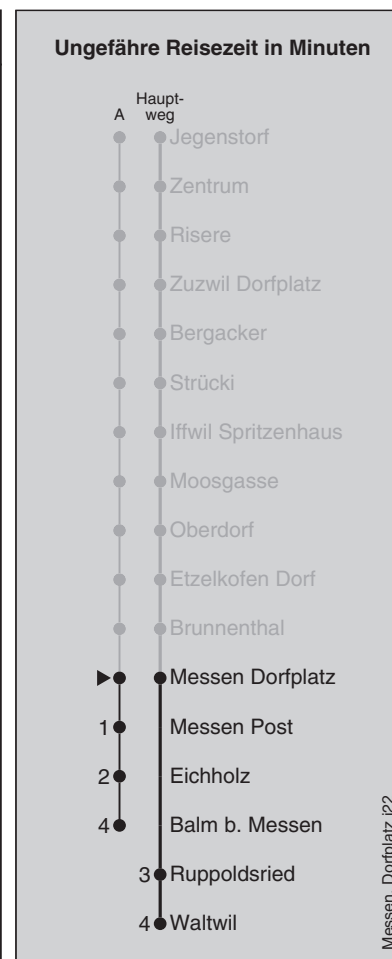

871

Messen Dorfplatz

Abfahrten nach Waltwil / Balm b. Messen

Gültig ab 12.12.2021 bis 10.12.2022

Montag - Freitag		Samstag		Sonn- und Feiertag	
5		5		5	
6	38 ^A	6		6	
7	08 38 ^A	7	08	7	08
8	08 38 [■]	8	08	8	08
9	08	9	08	9	08
10		10		10	
11		11		11	
12		12		12	
13	08	13	08	13	08
14		14		14	
15		15		15	
16	08 38 ^A	16	08	16	08
17	08 38 ^A	17	08	17	08
18	08 38 ^A	18	08	18	08
19	08	19	08	19	08
20	08	20	08	20	08
21		21		21	
22		22		22	
23		23		23	
0	11 [■]	0	11 [■]	0	11 [■]

Feiertage: 1. und 2. Januar, Karfreitag, Ostermontag, Auffahrt, Pfingstmontag, 1. August, 25. und 26. Dezember

A=fährt Weg A

■=fährt bis Ruppoldsried

Regionalverkehr Bern-Solothurn: 031 925 55 55 - kundenservice@rbs.ch - www.rbs.ch

Fahrplan-Infos
in Echtzeit