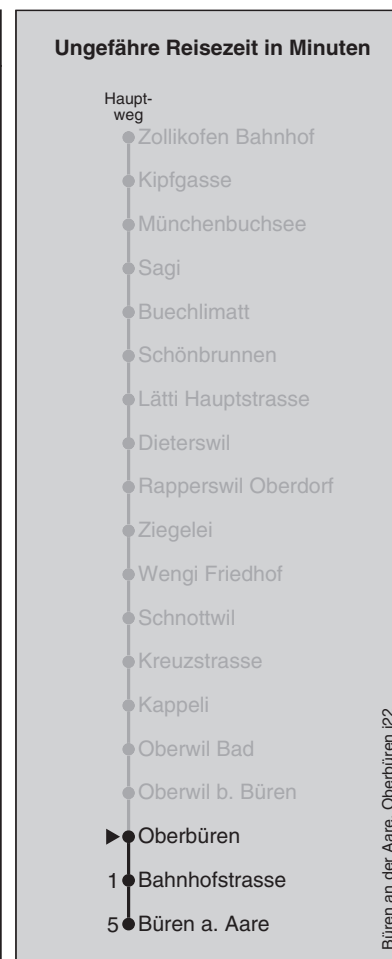

898

Oberbüren

Abfahrten nach Büren a. Aare

Gültig ab 12.12.2021 bis 10.12.2022

Montag - Freitag		Samstag		Sonn- und Feiertag	
5	37	5	37	5	37
6	07 37	6	37	6	37
7	07 37	7	37	7	37
8	07 37	8	37	8	37
9	37	9	37	9	37
10	37	10	37	10	37
11	37	11	37	11	37
12	37	12	37	12	37
13	37	13	37	13	37
14	37	14	37	14	37
15	37	15	37	15	37
16	07 37	16	37	16	37
17	07 37	17	37	17	37
18	07 37	18	37	18	37
19	07 37	19	37	19	37
20	37	20	37	20	37
21	37	21	37	21	37
22	37	22	37	22	37
23	37	23	37	23	37
0	50 [Ⓢ]	0	50	0	

Fahrplan-Infos
in Echtzeit