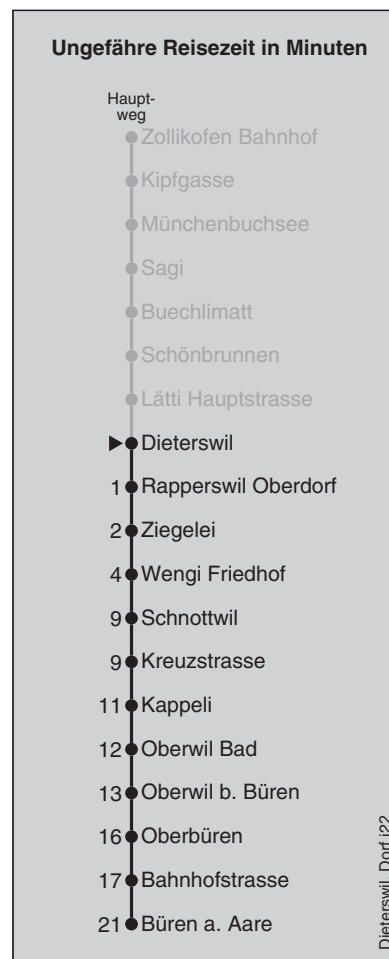

898

Dieterswil

Abfahrten nach Büren a. Aare

Gültig ab 12.12.2021 bis 10.12.2022

Montag - Freitag		Samstag		Sonn- und Feiertag	
5	51	5		5	
6	21 51	6	21	6	21
7	21 51	7	21	7	21
8	21	8	21	8	21
9	21	9	21	9	21
10	21	10	21	10	21
11	21	11	21	11	21
12	21	12	21	12	21
13	21	13	21	13	21
14	21	14	21	14	21
15	21 51	15	21	15	21
16	21 51	16	21	16	21
17	21 51	17	21	17	21
18	21 51	18	21	18	21
19	21	19	21	19	21
20	21	20	21	20	21
21	21	21	21	21	21
22	21	22	21	22	21
23	21	23	21	23	21
0	34 [Ⓢ]	0	34	0	

Fahrplan-Infos
in Echtzeit