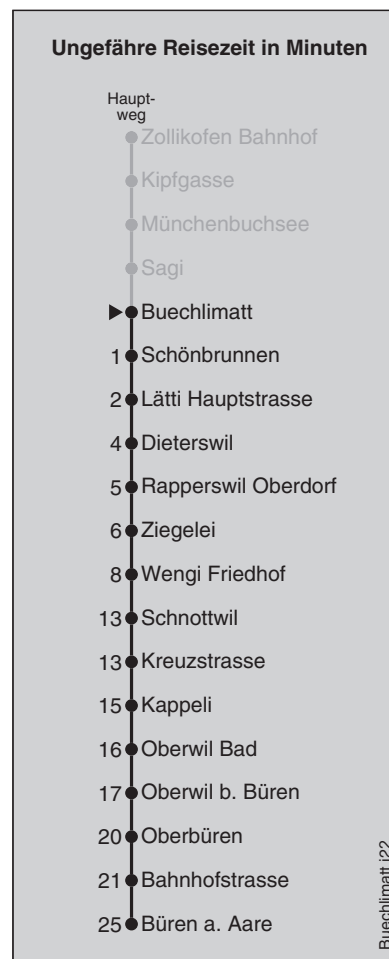

## Abfahrten nach Büren a. Aare

Gültig ab 12.12.2021 bis 10.12.2022

Montag - Freitag		Samstag		Sonn- und Feiertag	
5	47	5		5	
6	17 47	6	17	6	17
7	17 47	7	17	7	17
8	17	8	17	8	17
9	17	9	17	9	17
10	17	10	17	10	17
11	17	11	17	11	17
12	17	12	17	12	17
13	17	13	17	13	17
14	17	14	17	14	17
15	17 47	15	17	15	17
16	17 47	16	17	16	17
17	17 47	17	17	17	17
18	17 47	18	17	18	17
19	17	19	17	19	17
20	17	20	17	20	17
21	17	21	17	21	17
22	17	22	17	22	17
23	17	23	17	23	17
0	30 <sup>Ⓢ</sup>	0	30	0	