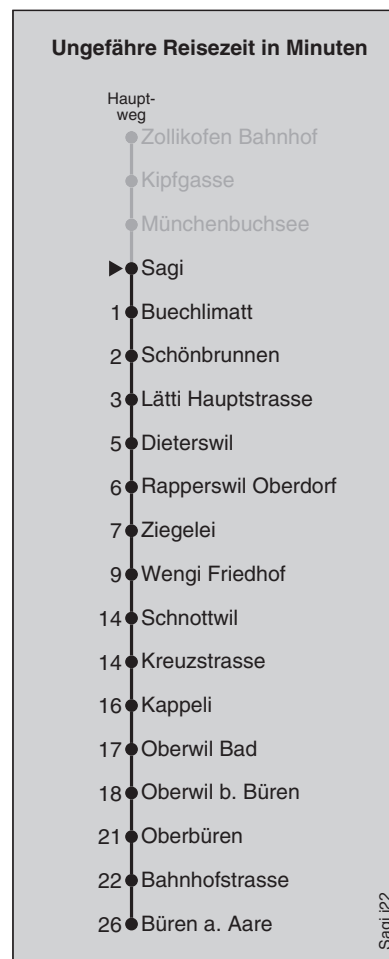

898**Sagi**

Abfahrten nach Büren a. Aare

Gültig ab 12.12.2021 bis 10.12.2022

Montag - Freitag		Samstag		Sonn- und Feiertag	
5	46	5		5	
6	16 46	6	16	6	16
7	16 46	7	16	7	16
8	16	8	16	8	16
9	16	9	16	9	16
10	16	10	16	10	16
11	16	11	16	11	16
12	16	12	16	12	16
13	16	13	16	13	16
14	16	14	16	14	16
15	16 46	15	16	15	16
16	16 46	16	16	16	16
17	16 46	17	16	17	16
18	16 46	18	16	18	16
19	16	19	16	19	16
20	16	20	16	20	16
21	16	21	16	21	16
22	16	22	16	22	16
23	16	23	16	23	16
0	29 [§]	0	29	0	

Fahrplan-Infos
in Echtzeit