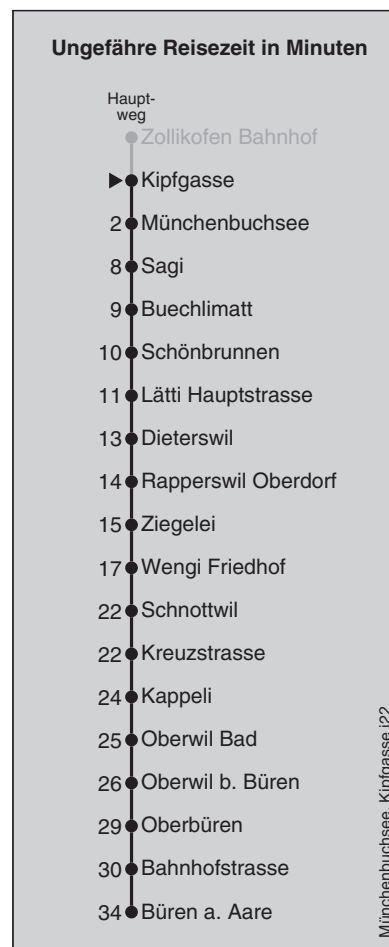

**898**

# Kipfgasse

## Abfahrten nach Büren a. Aare

Gültig ab 12.12.2021 bis 10.12.2022

Montag - Freitag		Samstag	Sonn- und Feiertag
5		5	
6	38	6	
7	08 38	7	
8	08	8	
9		9	
10		10	
11		11	
12		12	
13		13	
14		14	
15		15	
16		16	
17		17	
18		18	
19		19	
20		20	
21		21	
22		22	
23		23	
0		0	