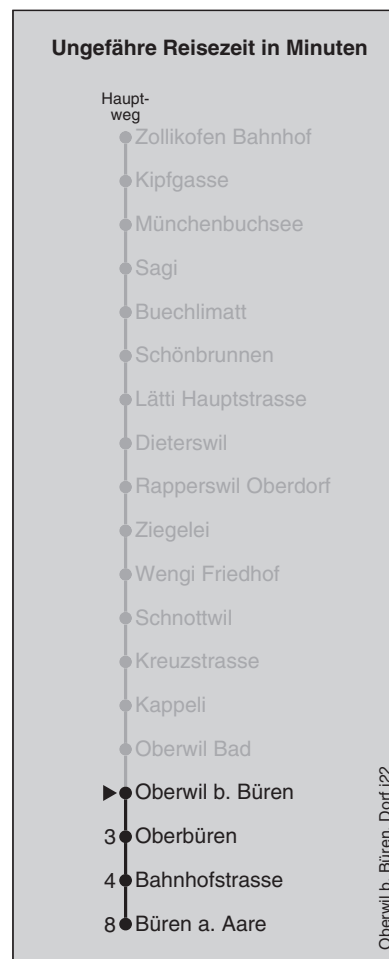

898

Oberwil b. Büren

Abfahrten nach Büren a. Aare

Gültig ab 12.12.2021 bis 10.12.2022

Montag - Freitag		Samstag		Sonn- und Feiertag	
5	34	5	34	5	34
6	04 34	6	34	6	34
7	04 34	7	34	7	34
8	04 34	8	34	8	34
9	34	9	34	9	34
10	34	10	34	10	34
11	34	11	34	11	34
12	34	12	34	12	34
13	34	13	34	13	34
14	34	14	34	14	34
15	34	15	34	15	34
16	04 34	16	34	16	34
17	04 34	17	34	17	34
18	04 34	18	34	18	34
19	04 34	19	34	19	34
20	34	20	34	20	34
21	34	21	34	21	34
22	34	22	34	22	34
23	34	23	34	23	34
0	47 [Ⓢ]	0	47	0	

Fahrplan-Infos
in Echtzeit