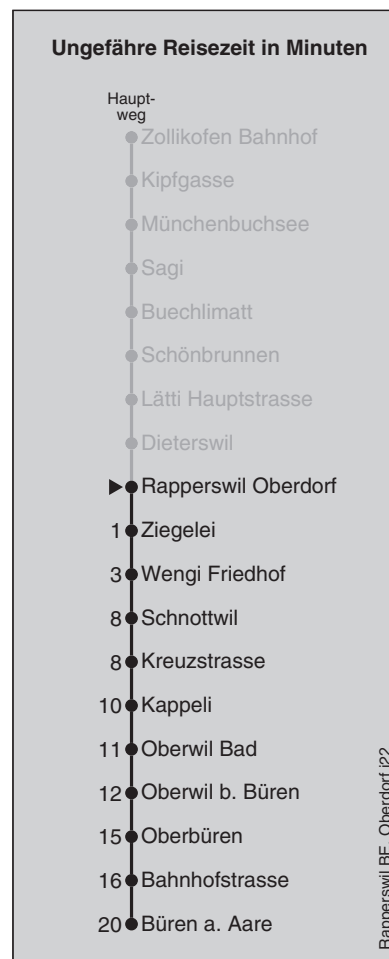

898

Rapperswil Oberdorf

Abfahrten nach Büren a. Aare

Gültig ab 12.12.2021 bis 10.12.2022

Montag - Freitag		Samstag		Sonn- und Feiertag	
5	52	5		5	
6	22 52	6	22	6	22
7	22 52	7	22	7	22
8	22	8	22	8	22
9	22	9	22	9	22
10	22	10	22	10	22
11	22	11	22	11	22
12	22	12	22	12	22
13	22	13	22	13	22
14	22	14	22	14	22
15	22 52	15	22	15	22
16	22 52	16	22	16	22
17	22 52	17	22	17	22
18	22 52	18	22	18	22
19	22	19	22	19	22
20	22	20	22	20	22
21	22	21	22	21	22
22	22	22	22	22	22
23	22	23	22	23	22
0	35 [Ⓢ]	0	35	0	

Fahrplan-Infos
in Echtzeit