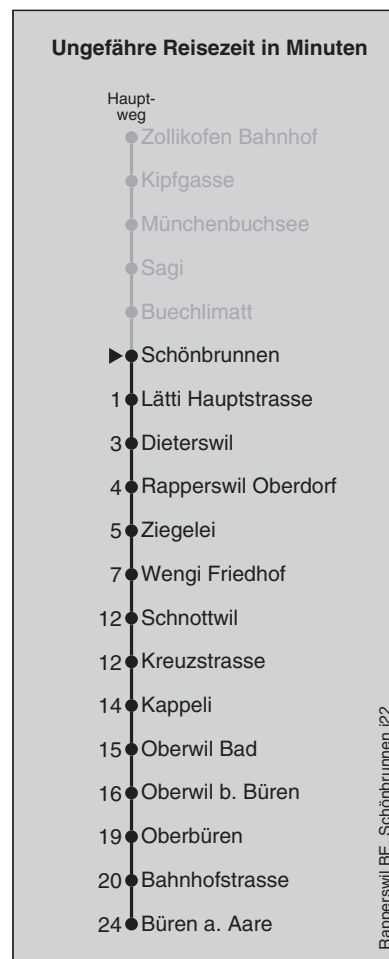

898

Schönbrunnen

Abfahrten nach Büren a. Aare

Gültig ab 12.12.2021 bis 10.12.2022

Montag - Freitag		Samstag		Sonn- und Feiertag	
5	48	5		5	
6	18 48	6	18	6	18
7	18 48	7	18	7	18
8	18	8	18	8	18
9	18	9	18	9	18
10	18	10	18	10	18
11	18	11	18	11	18
12	18	12	18	12	18
13	18	13	18	13	18
14	18	14	18	14	18
15	18 48	15	18	15	18
16	18 48	16	18	16	18
17	18 48	17	18	17	18
18	18 48	18	18	18	18
19	18	19	18	19	18
20	18	20	18	20	18
21	18	21	18	21	18
22	18	22	18	22	18
23	18	23	18	23	18
0	31 [Ⓢ]	0	31	0	

Fahrplan-Infos
in Echtzeit