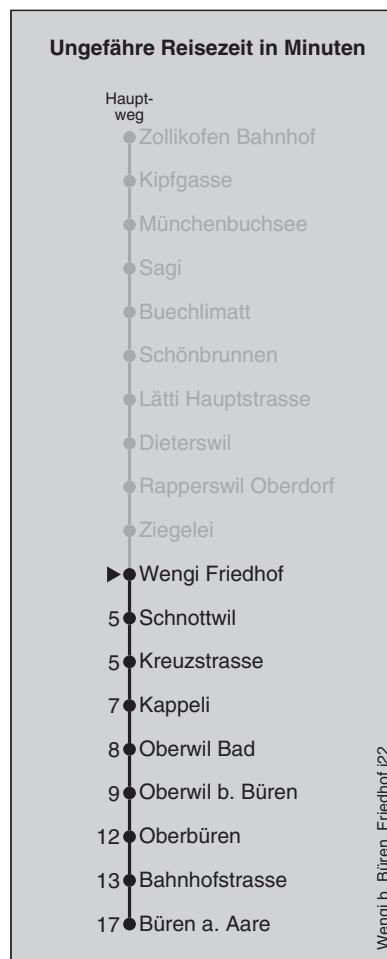

898

Wengi Friedhof

Abfahrten nach Büren a. Aare

Gültig ab 12.12.2021 bis 10.12.2022

Montag - Freitag		Samstag		Sonn- und Feiertag	
5	55	5		5	
6	25 55	6	25	6	25
7	25 55	7	25	7	25
8	25	8	25	8	25
9	25	9	25	9	25
10	25	10	25	10	25
11	25	11	25	11	25
12	25	12	25	12	25
13	25	13	25	13	25
14	25	14	25	14	25
15	25 55	15	25	15	25
16	25 55	16	25	16	25
17	25 55	17	25	17	25
18	25 55	18	25	18	25
19	25	19	25	19	25
20	25	20	25	20	25
21	25	21	25	21	25
22	25	22	25	22	25
23	25	23	25	23	25
0	38 [Ⓢ]	0	38	0	

Fahrplan-Infos
in Echtzeit