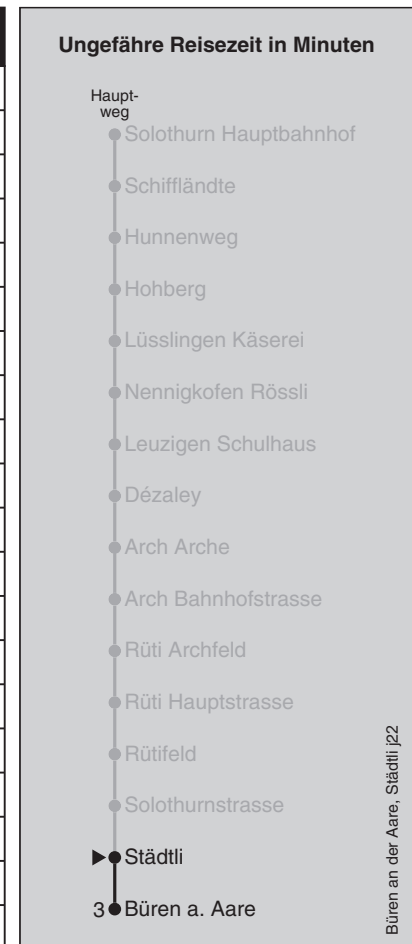

Abfahrten nach Büren a. Aare

Gültig ab 12.12.2021 bis 10.12.2022

Montag - Freitag		Samstag		Sonn- und Feiertag	
5	40	5		5	
6	10 40	6	40	6	40
7	10 40	7	40	7	40
8	10 40	8	40	8	40
9	40	9	40	9	40
10	40	10	40	10	40
11	40	11	40	11	40
12	40	12	40	12	40
13	40	13	40	13	40
14	40	14	40	14	40
15	40	15	40	15	40
16	10 40	16	40	16	40
17	10 40	17	40	17	40
18	10 40	18	40	18	40
19	10 40	19	40	19	40
20	40	20	40	20	40
21	40	21	40	21	40
22	40	22	40	22	40
23	40	23	40	23	40
0		0		0	

Feiertage: 1. und 2. Januar, Karfreitag, Ostermontag, Auffahrt, Pfingstmontag, 1. August, 25. und 26. Dezember
 Regionalverkehr Bern-Solothurn: 031 925 55 55 - kundenservice@rbs.ch - www.rbs.ch

Fahrplan-Infos
in Echtzeit