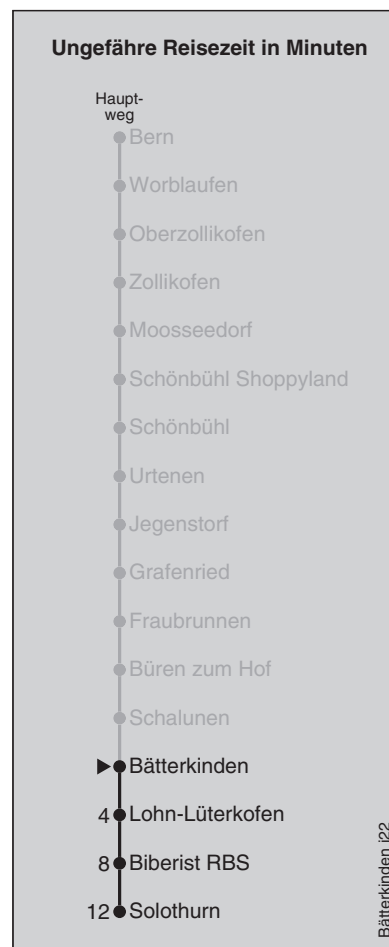

Abfahrten nach Solothurn

Montag - Freitag		Samstag		Sonn- und Feiertag	
5	44	5	44	5	
6	15 30 45	6	15 30	6	30
7	00 15 30 45	7	00 30	7	00 30
8	00 15 30 45	8	00 30	8	00 30
9	00 30	9	00 30	9	00 30
10	00 30	10	00 30	10	00 30
11	00 30	11	00 30	11	00 30
12	00 30	12	00 30	12	00 30
13	00 30	13	00 30	13	00 30
14	00 30	14	00 30	14	00 30
15	00 30	15	00 30	15	00 30
16	00 30	16	00 30	16	00 30
17	00 15 30 45	17	00 30	17	00 30
18	00 15 30 45	18	00 30	18	00 30
19	00 30	19	00 30	19	00 30
20	00 30	20	00 30	20	00 30
21	00 30	21	00 30	21	00 30
22	00 30	22	00 30	22	00 30
23	00 33	23	00 33	23	00 33
0	03 42	0	03 42	0	03 42

Feiertage: 1. und 2. Januar, Karfreitag, Ostermontag, Auffahrt, Pfingstmontag, 1. August, 25. und 26. Dezember
 Regionalverkehr Bern-Solothurn: 031 925 55 55 - kundenservice@rbs.ch - www.rbs.ch

Fahrplan-Infos
in Echtzeit