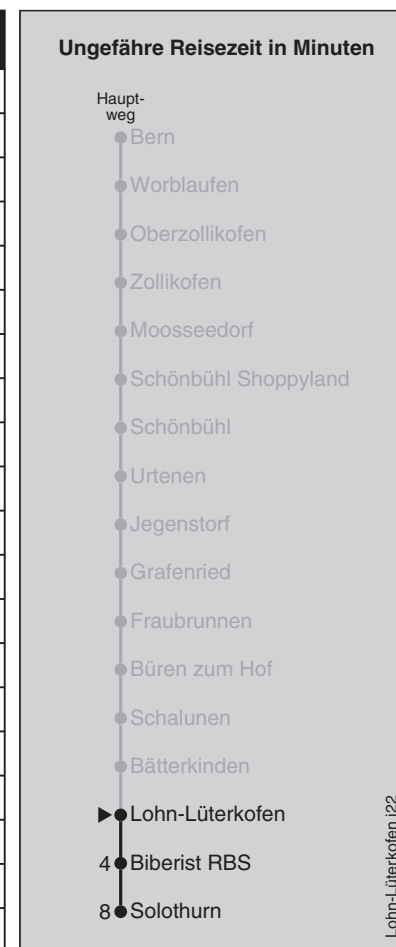

## Abfahrten nach Solothurn

Montag - Freitag		Samstag		Sonn- und Feiertag	
5	48	5	48	5	
6	19 34 49	6	19 34	6	34
7	04 19 34 49	7	04 34	7	04 34
8	04 19 34 49	8	04 34	8	04 34
9	04 34	9	04 34	9	04 34
10	04 34	10	04 34	10	04 34
11	04 34	11	04 34	11	04 34
12	04 34	12	04 34	12	04 34
13	04 34	13	04 34	13	04 34
14	04 34	14	04 34	14	04 34
15	04 34	15	04 34	15	04 34
16	04 34	16	04 34	16	04 34
17	04 19 34 49	17	04 34	17	04 34
18	04 19 34 49	18	04 34	18	04 34
19	04 34	19	04 34	19	04 34
20	04 34	20	04 34	20	04 34
21	04 34	21	04 34	21	04 34
22	04 34	22	04 34	22	04 34
23	04 37	23	04 37	23	04 37
0	07 46	0	07 46	0	07 46

Feiertage: 1. und 2. Januar, Karfreitag, Ostermontag, Auffahrt, Pfingstmontag, 1. August, 25. und 26. Dezember  
 Regionalverkehr Bern-Solothurn: 031 925 55 55 - kundenservice@rbs.ch - www.rbs.ch

Fahrplan-Infos  
in Echtzeit