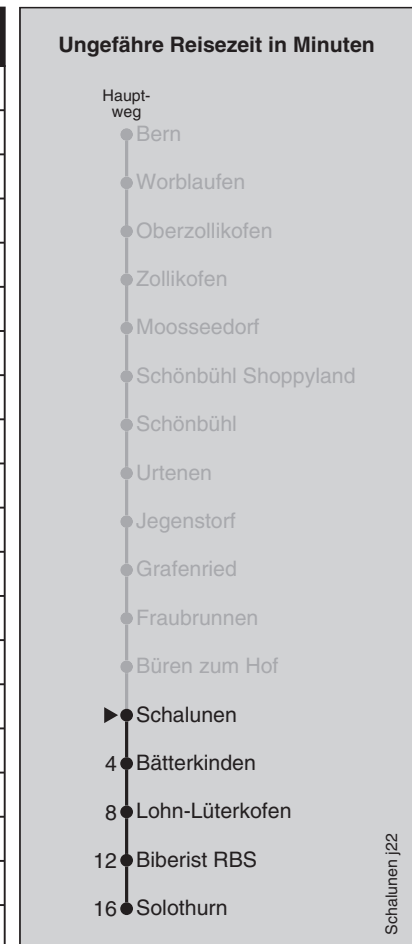

## Abfahrten nach Solothurn

Montag - Freitag		Samstag		Sonn- und Feiertag	
5	40	5	40	5	
6	11 56	6	11 56	6	56
7	56	7	56	7	56
8	56	8	56	8	56
9	56	9	56	9	56
10	56	10	56	10	56
11	56	11	56	11	56
12	56	12	56	12	56
13	56	13	56	13	56
14	56	14	56	14	56
15	56	15	56	15	56
16	56	16	56	16	56
17	56	17	56	17	56
18	56	18	56	18	56
19	56	19	56	19	56
20	56	20	56	20	56
21	26 56	21	26 56	21	26 56
22	26 56	22	26 56	22	26 56
23	29 59	23	29 59	23	29 59
0	38	0	38	0	38

Feiertage: 1. und 2. Januar, Karfreitag, Ostermontag, Auffahrt, Pfingstmontag, 1. August, 25. und 26. Dezember  
 Regionalverkehr Bern-Solothurn: 031 925 55 55 - kundenservice@rbs.ch - www.rbs.ch

Fahrplan-Infos  
in Echtzeit