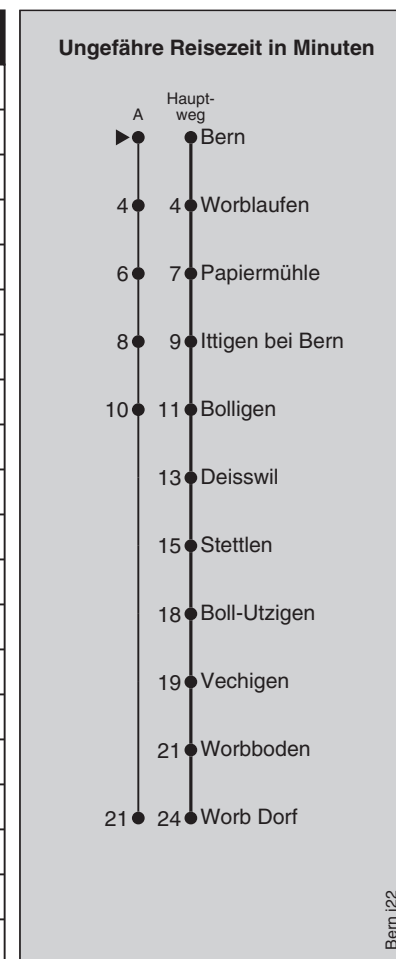

## Abfahrten nach Worb Dorf

Montag - Freitag	
5	45
6	00 15 30 38 <sup>■</sup> 45 53 <sup>■</sup>
7	00 08 <sup>■</sup> 15 23 <sup>■</sup> 30 38 <sup>■</sup> 45 53 <sup>■</sup>
8	00 08 <sup>■</sup> 15 23 <sup>■</sup> 30 38 <sup>■</sup> 45
9	00 15 30 45
10	00 15 30 45
11	00 15 30 38 <sup>■</sup> 45 53 <sup>■</sup>
12	00 08 <sup>■</sup> 15 23 <sup>■</sup> 30 38 <sup>■</sup> 45 53 <sup>■</sup>
13	00 08 <sup>■</sup> 15 23 <sup>■</sup> 30 38 <sup>■</sup> 45
14	00 15 30 45
15	00 15 30 45
16	00 15 30 38 <sup>■</sup> 45 53 <sup>■</sup>
17	00 08 <sup>■</sup> 15 23 <sup>■</sup> 30 38 <sup>■</sup> 45 53 <sup>■</sup>
18	00 08 <sup>■</sup> 15 23 <sup>■</sup> 30 38 <sup>■</sup> 45 53 <sup>A</sup>
19	00 08 <sup>A</sup> 15 30 45
20	00 15 30 45
21	00 15 30 <sup>■</sup> 45
22	00 <sup>■</sup> 15 30 <sup>■</sup> 45
23	00 <sup>■</sup> 15 30 <sup>■</sup> 45
0	00 <sup>■</sup> 15

Samstag	
5	
6	00 30 45
7	00 15 30 45
8	00 15 30 45
9	00 15 30 45
10	00 15 30 45
11	00 15 30 45
12	00 15 30 45
13	00 15 30 45
14	00 15 30 45
15	00 15 30 45
16	00 15 30 45
17	00 15 30 45
18	00 15 30 45
19	00 15 30 45
20	00 15 30 45
21	00 15 30 <sup>■</sup> 45
22	00 <sup>■</sup> 15 30 <sup>■</sup> 45
23	00 <sup>■</sup> 15 30 <sup>■</sup> 45
0	00 <sup>■</sup> 15

Sonn- und Feiertag	
5	
6	00 30
7	00 30
8	00 30
9	00 30
10	00 30
11	00 15 30 45
12	00 15 30 45
13	00 15 30 45
14	00 15 30 45
15	00 15 30 45
16	00 15 30 45
17	00 15 30 45
18	00 15 30 45
19	00 15 30 45
20	00 15 30 45
21	00 15 45
22	15 45
23	15 45
0	15

Fahrplan-Infos  
in Echtzeit