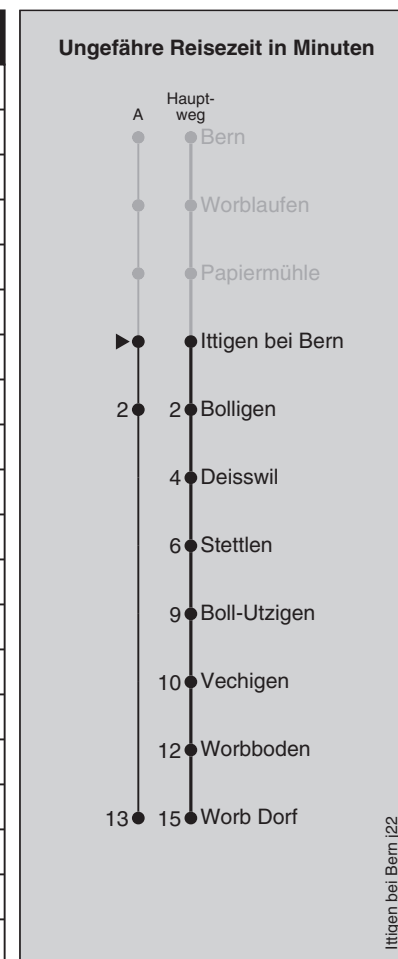

Abfahrten nach Worb Dorf

Montag - Freitag	
5	54
6	09 24 39 46 [■] 54
7	01 [■] 09 16 [■] 24 31 [■] 39 46 [■] 54
8	01 [■] 09 16 [■] 24 31 [■] 39 46 [■] 54
9	09 24 39 54
10	09 24 39 54
11	09 24 39 46 [■] 54
12	01 [■] 09 16 [■] 24 31 [■] 39 46 [■] 54
13	01 [■] 09 16 [■] 24 31 [■] 39 46 [■] 54
14	09 24 39 54
15	09 24 39 54
16	09 24 31 [■] 39 46 [■] 54
17	01 [■] 09 16 [■] 24 31 [■] 39 46 [■] 54
18	01 [■] 09 16 [■] 24 31 [■] 39 46 [■] 54
19	01 ^A 09 16 ^A 24 39 54
20	09 24 39 54
21	09 24 39 [■] 54
22	09 [■] 24 39 [■] 54
23	09 [■] 24 39 [■] 54
0	09 [■] 24

Samstag	
5	
6	09 39 54
7	09 24 39 54
8	09 24 39 54
9	09 24 39 54
10	09 24 39 54
11	09 24 39 54
12	09 24 39 54
13	09 24 39 54
14	09 24 39 54
15	09 24 39 54
16	09 24 39 54
17	09 24 39 54
18	09 24 39 54
19	09 24 39 54
20	09 24 39 54
21	09 24 39 [■] 54
22	09 [■] 24 39 [■] 54
23	09 [■] 24 39 [■] 54
0	09 [■] 24

Sonn- und Feiertag	
5	
6	09 39
7	09 39
8	09 39
9	09 39
10	09 39
11	09 24 39 54
12	09 24 39 54
13	09 24 39 54
14	09 24 39 54
15	09 24 39 54
16	09 24 39 54
17	09 24 39 54
18	09 24 39 54
19	09 24 39 54
20	09 24 39 54
21	09 24 54
22	24 54
23	24 54
0	24

Fahrplan-Infos
in Echtzeit