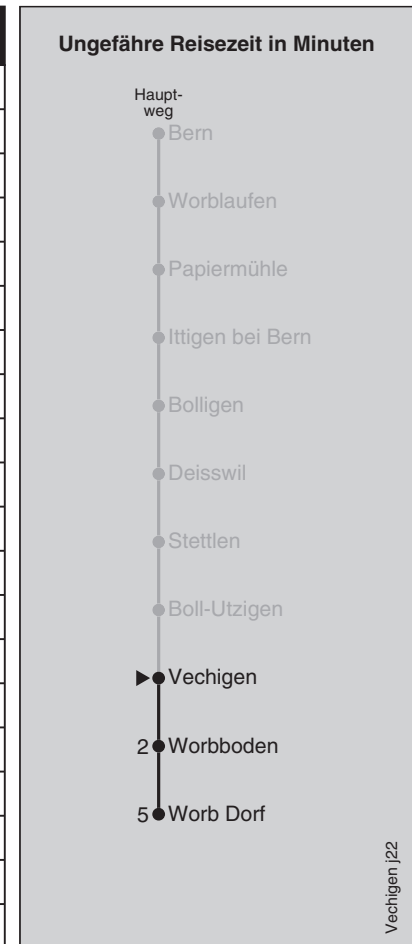

## Abfahrten nach Worb Dorf

Montag - Freitag		Samstag		Sonn- und Feiertag	
5		5		5	
6	04 19 34 49	6	19 49	6	19 49
7	04 19 34 49	7	04 19 34 49	7	19 49
8	04 19 34 49	8	04 19 34 49	8	19 49
9	04 19 34 49	9	04 19 34 49	9	19 49
10	04 19 34 49	10	04 19 34 49	10	19 49
11	04 19 34 49	11	04 19 34 49	11	19 34 49
12	04 19 34 49	12	04 19 34 49	12	04 19 34 49
13	04 19 34 49	13	04 19 34 49	13	04 19 34 49
14	04 19 34 49	14	04 19 34 49	14	04 19 34 49
15	04 19 34 49	15	04 19 34 49	15	04 19 34 49
16	04 19 34 49	16	04 19 34 49	16	04 19 34 49
17	04 19 34 49	17	04 19 34 49	17	04 19 34 49
18	04 19 34 49	18	04 19 34 49	18	04 19 34 49
19	04 19 34 49	19	04 19 34 49	19	04 19 34 49
20	04 19 34 49	20	04 19 34 49	20	04 19 34 49
21	04 19 34	21	04 19 34	21	04 19 34
22	04 34	22	04 34	22	04 34
23	04 34	23	04 34	23	04 34
0	04 34	0	04 34	0	04 34

Feiertage: 1. und 2. Januar, Karfreitag, Ostermontag, Auffahrt, Pfingstmontag, 1. August, 25. und 26. Dezember  
 Regionalverkehr Bern-Solothurn: 031 925 55 55 - kundenservice@rbs.ch - www.rbs.ch

Fahrplan-Infos  
in Echtzeit