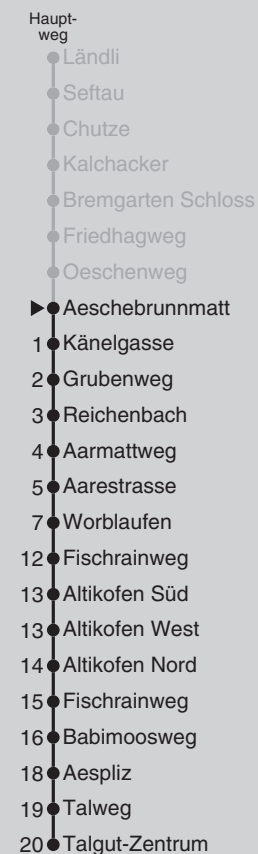

Abfahrten nach Talgut-Zentrum

Gültig ab 12.12.2021 bis 10.12.2022

Montag - Freitag		Samstag		Sonn- und Feiertag	
5	59 [■]	5	59 [■]	5	
6	29 [■] 59	6	29 [■] 59 [■]	6	
7	29 59	7	29 [■] 59 [■]	7	
8	29	8	29 59	8	
9	00 30 [■]	9	29	9	
10	00 [■] 30 [■]	10	00 30	10	
11	00 30	11	00 30	11	
12	00 30	12	00 30	12	
13	00 30	13	00 30	13	
14	00 [■] 30 [■]	14	00 30	14	
15	00 [■] 30 [■]	15	00 30 59	15	
16	00 29 59	16	29 59 [■]	16	
17	29 59	17	29 [■] 59 [■]	17	
18	29 59 [■]	18	30 [■]	18	
19	30 [■]	19	00 [■] 30 [■]	19	
20	00 [■] 30 [■] 59 [■]	20	00 [■] 30 [■] 59 [■]	20	
21	29 [■] 59 [■]	21	29 [■] 59 [■]	21	
22		22		22	
23		23		23	

Ungefähre Reisezeit in Minuten

Bremgarten BE, Aeschebrunnmatt, 22

Feiertage: 1. und 2. Januar, Karfreitag, Ostermontag, Auffahrt, Pfingstmontag, 1. August, 25. und 26. Dezember

■ = fährt bis Worblaufen

Regionalverkehr Bern-Solothurn: 031 925 55 55 - kundenservice@rbs.ch - www.rbs.ch