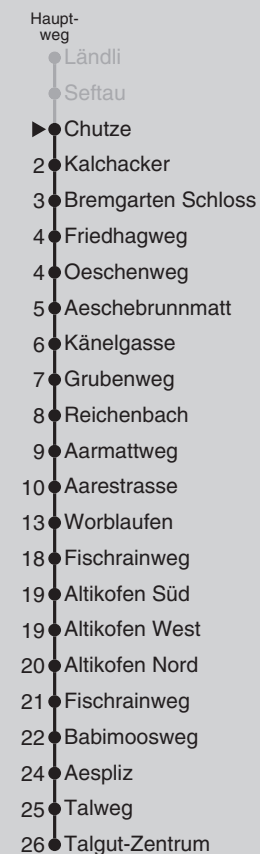

Abfahrten nach Talgut-Zentrum

Gültig ab 12.12.2021 bis 10.12.2022

Montag - Freitag		Samstag		Sonn- und Feiertag	
5	54 [■]	5	54 [■]	5	
6	24 [■] 54	6	24 [■] 54 [■]	6	
7	24 54	7	24 [■] 54 [■]	7	
8	24 54	8	24 54	8	
9	24 [■] 54 [■]	9	24 54	9	
10	24 [■] 54	10	24 54	10	
11	24 54	11	24 54	11	
12	24 54	12	24 54	12	
13	24 54 [■]	13	24 54	13	
14	24 [■] 54 [■]	14	24 54	14	
15	24 [■] 54	15	24 54	15	
16	24 54	16	24 54 [■]	16	
17	24 54	17	24 [■] 54 [■]	17	
18	24 54 [■]	18	24 [■] 54 [■]	18	
19	24 [■] 54 [■]	19	24 [■] 54 [■]	19	
20	24 [■] 54 [■]	20	24 [■] 54 [■]	20	
21	24 [■] 54 [■]	21	24 [■] 54 [■]	21	
22		22		22	
23		23		23	

Ungefähre Reisezeit in Minuten

Bremgarten BE, Chutze j22

Feiertage: 1. und 2. Januar, Karfreitag, Ostermontag, Auffahrt, Pfingstmontag, 1. August, 25. und 26. Dezember

■ = fährt bis Worblaufen

Regionalverkehr Bern-Solothurn: 031 925 55 55 - kundenservice@rbs.ch - www.rbs.ch

Fahrplan-Infos
in Echtzeit