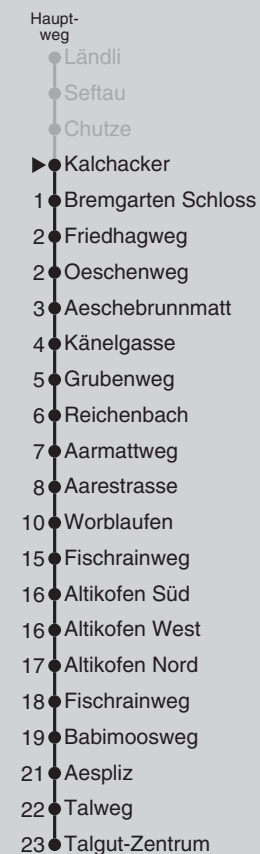

Abfahrten nach Talgut-Zentrum

Gültig ab 12.12.2021 bis 10.12.2022

Montag - Freitag		Samstag		Sonn- und Feiertag	
5	56 [■]	5	56 [■]	5	
6	26 [■] 56	6	26 [■] 56 [■]	6	
7	26 56	7	26 [■] 56 [■]	7	
8	26 57	8	26 56	8	
9	27 [■] 57 [■]	9	26 57	9	
10	27 [■] 57	10	27 57	10	
11	27 57	11	27 57	11	
12	27 57	12	27 57	12	
13	27 57 [■]	13	27 57	13	
14	27 [■] 57 [■]	14	27 57	14	
15	27 [■] 57	15	27 56	15	
16	26 56	16	26 56 [■]	16	
17	26 56	17	26 [■] 56 [■]	17	
18	26 56 [■]	18	27 [■] 57 [■]	18	
19	27 [■] 57 [■]	19	27 [■] 57 [■]	19	
20	27 [■] 56 [■]	20	27 [■] 56 [■]	20	
21	26 [■] 56 [■]	21	26 [■] 56 [■]	21	
22		22		22	
23		23		23	

Ungefähre Reisezeit in Minuten

Bremgarten BE, Kalchacker j22

Feiertage: 1. und 2. Januar, Karfreitag, Ostermontag, Auffahrt, Pfingstmontag, 1. August, 25. und 26. Dezember

■ = fährt bis Worblaufen

Regionalverkehr Bern-Solothurn: 031 925 55 55 - kundenservice@rbs.ch - www.rbs.ch

Fahrplan-Infos
in Echtzeit