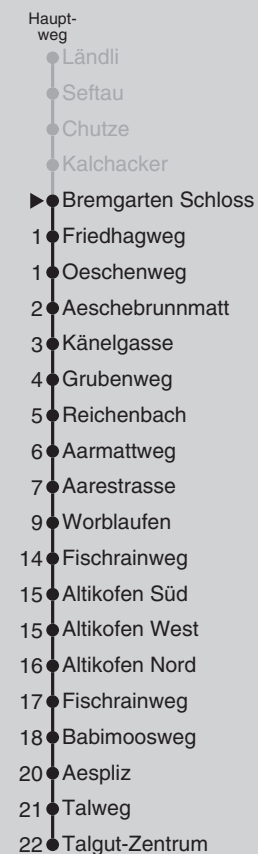

## Abfahrten nach Talgut-Zentrum

Gültig ab 12.12.2021 bis 10.12.2022

Montag - Freitag		Samstag		Sonn- und Feiertag	
5	57 <sup>■</sup>	5	57 <sup>■</sup>	5	
6	27 <sup>■</sup> 57	6	27 <sup>■</sup> 57 <sup>■</sup>	6	
7	27 57	7	27 <sup>■</sup> 57 <sup>■</sup>	7	
8	27 58	8	27 57	8	
9	28 <sup>■</sup> 58 <sup>■</sup>	9	27 58	9	
10	28 <sup>■</sup> 58	10	28 58	10	
11	28 58	11	28 58	11	
12	28 58	12	28 58	12	
13	28 58 <sup>■</sup>	13	28 58	13	
14	28 <sup>■</sup> 58 <sup>■</sup>	14	28 58	14	
15	28 <sup>■</sup> 58	15	28 57	15	
16	27 57	16	27 57 <sup>■</sup>	16	
17	27 57	17	27 <sup>■</sup> 57 <sup>■</sup>	17	
18	27 57 <sup>■</sup>	18	28 <sup>■</sup> 58 <sup>■</sup>	18	
19	28 <sup>■</sup> 58 <sup>■</sup>	19	28 <sup>■</sup> 58 <sup>■</sup>	19	
20	28 <sup>■</sup> 57 <sup>■</sup>	20	28 <sup>■</sup> 57 <sup>■</sup>	20	
21	27 <sup>■</sup> 57 <sup>■</sup>	21	27 <sup>■</sup> 57 <sup>■</sup>	21	
22		22		22	
23		23		23	

### Ungefähre Reisezeit in Minuten

Bremgarten, Schloss/22

Feiertage: 1. und 2. Januar, Karfreitag, Ostermontag, Auffahrt, Pfingstmontag, 1. August, 25. und 26. Dezember

■ = fährt bis Worblaufen

Regionalverkehr Bern-Solothurn: 031 925 55 55 - kundenservice@rbs.ch - www.rbs.ch

Fahrplan-Infos  
in Echtzeit