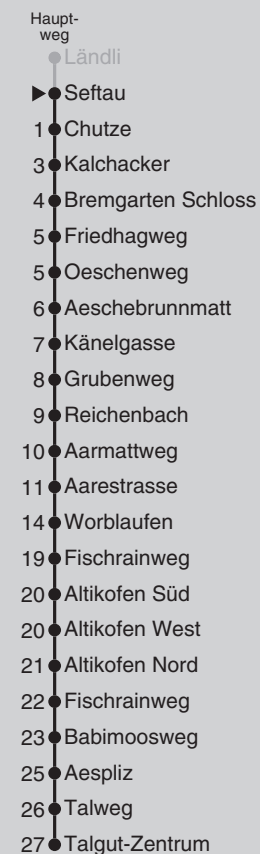

Abfahrten nach Talgut-Zentrum

Gültig ab 12.12.2021 bis 10.12.2022

Montag - Freitag		Samstag		Sonn- und Feiertag	
5	53 [■]	5	53 [■]	5	
6	23 [■] 53	6	23 [■] 53 [■]	6	
7	23 53	7	23 [■] 53 [■]	7	
8	23 53	8	23 53	8	
9	23 [■] 53 [■]	9	23 53	9	
10	23 [■] 53	10	23 53	10	
11	23 53	11	23 53	11	
12	23 53	12	23 53	12	
13	23 53 [■]	13	23 53	13	
14	23 [■] 53 [■]	14	23 53	14	
15	23 [■] 53	15	23 53	15	
16	23 53	16	23 53 [■]	16	
17	23 53	17	23 [■] 53 [■]	17	
18	23 53 [■]	18	23 [■] 53 [■]	18	
19	23 [■] 53 [■]	19	23 [■] 53 [■]	19	
20	23 [■] 53 [■]	20	23 [■] 53 [■]	20	
21	23 [■] 53 [■]	21	23 [■] 53 [■]	21	
22		22		22	
23		23		23	

Ungefähre Reisezeit in Minuten

Bremgarten BE, Seftau J22

Feiertage: 1. und 2. Januar, Karfreitag, Ostermontag, Auffahrt, Pfingstmontag, 1. August, 25. und 26. Dezember

■ = fährt bis Worblaufen

Regionalverkehr Bern-Solothurn: 031 925 55 55 - kundenservice@rbs.ch - www.rbs.ch

Fahrplan-Infos
in Echtzeit