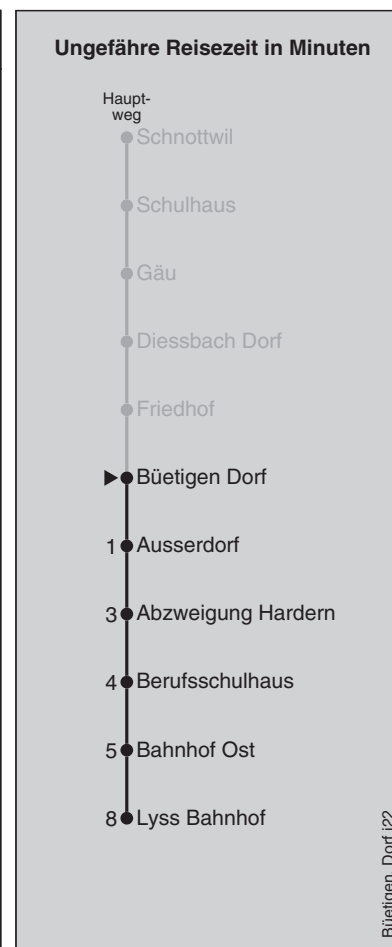

362

Büetigen Dorf

Abfahrten nach Lyss Bahnhof

Gültig ab 12.12.2021 bis 10.12.2022

Montag - Freitag		Samstag		Sonn- und Feiertag	
5		5		5	
6	18	6	18	6	
7	18	7	18	7	18
8	18	8	18	8	18
9	18	9	18	9	18
10	18	10	18	10	18
11	18	11	18	11	18
12	24	12	24	12	24
13	24	13	24	13	24
14	24	14	24	14	24
15	24	15	24	15	24
16	24	16	24	16	24
17	24	17	24	17	24
18	24	18	24	18	24
19	24	19	24	19	24
20	24	20	24	20	
21		21		21	
22		22		22	
23		23		23	
0		0		0	

Feiertage: 1. und 2. Januar, Karfreitag, Ostermontag, Auffahrt, Pfingstmontag, 1. August, 25. und 26. Dezember
 Regionalverkehr Bern-Solothurn: 031 925 55 55 - kundenservice@rbs.ch - www.rbs.ch

Fahrplan-Infos
in Echtzeit