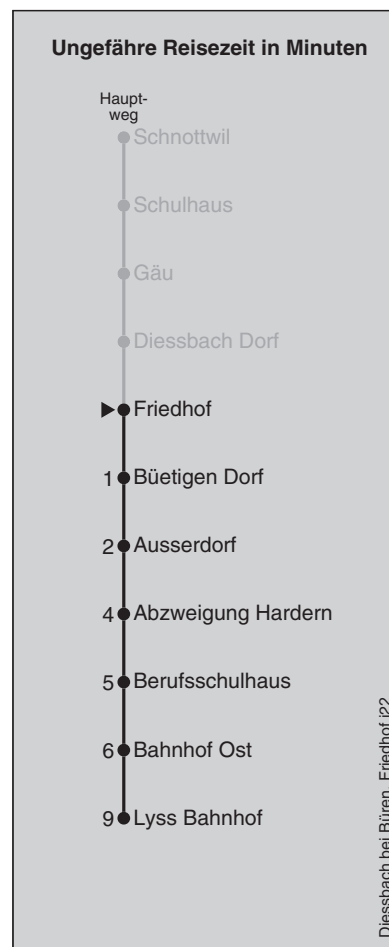

**362**

# Friedhof

## Abfahrten nach Lyss Bahnhof

Gültig ab 12.12.2021 bis 10.12.2022

Montag - Freitag		Samstag		Sonn- und Feiertag	
5		5		5	
6	17	6	17	6	
7	17	7	17	7	17
8	17	8	17	8	17
9	17	9	17	9	17
10	17	10	17	10	17
11	17	11	17	11	17
12	23	12	23	12	23
13	23	13	23	13	23
14	23	14	23	14	23
15	23	15	23	15	23
16	23	16	23	16	23
17	23	17	23	17	23
18	23	18	23	18	23
19	23	19	23	19	23
20	23	20	23	20	
21		21		21	
22		22		22	
23		23		23	
0		0		0	