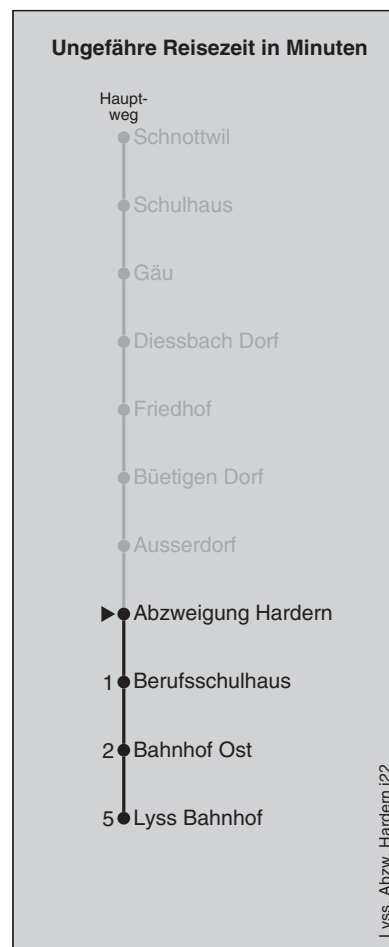

362

Abzweigung Hardern

Abfahrten nach Lyss Bahnhof

Gültig ab 12.12.2021 bis 10.12.2022

Montag - Freitag		Samstag		Sonn- und Feiertag	
5		5		5	
6	21	6	21	6	
7	21	7	21	7	21
8	21	8	21	8	21
9	21	9	21	9	21
10	21	10	21	10	21
11	21	11	21	11	21
12	27	12	27	12	27
13	27	13	27	13	27
14	27	14	27	14	27
15	27	15	27	15	27
16	27	16	27	16	27
17	27	17	27	17	27
18	27	18	27	18	27
19	27	19	27	19	27
20	27	20	27	20	
21		21		21	
22		22		22	
23		23		23	
0		0		0	

Feiertage: 1. und 2. Januar, Karfreitag, Ostermontag, Auffahrt, Pfingstmontag, 1. August, 25. und 26. Dezember
 Regionalverkehr Bern-Solothurn: 031 925 55 55 - kundenservice@rbs.ch - www.rbs.ch

Fahrplan-Infos
in Echtzeit