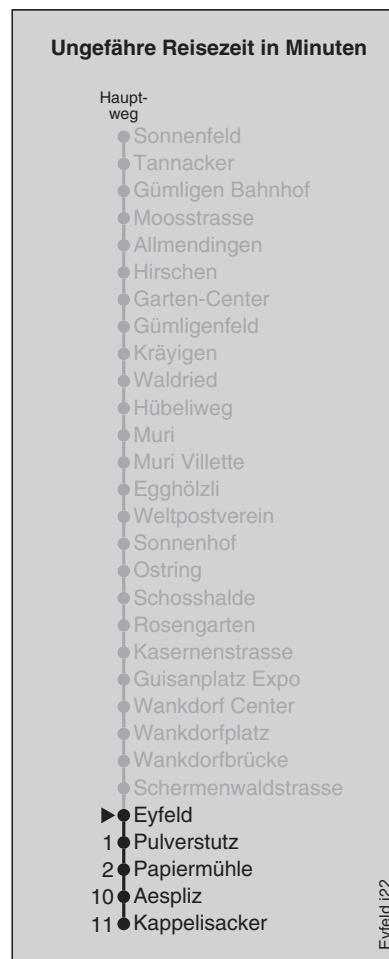

40

Eyfeld

Abfahrten nach Kappelisacker

Gültig ab 12.12.2021 bis 10.12.2022

Montag - Freitag		Samstag		Sonn- und Feiertag	
5		5		5	
6	14 29 44 59	6	14 29 44 59	6	57
7	14 29 44 59	7	14 29 44 59	7	27 57
8	14 29 44 59	8	14 29 44 59	8	27 57
9	14 29 44 59	9	14 29 44 59	9	27 57
10	14 29 44 59	10	14 29 44 59	10	27 57
11	14 29 44 59	11	14 29 44 59	11	27 57
12	14 29 44 59	12	14 29 44 59	12	27 57
13	14 29 44 59	13	14 29 44 59	13	27 57
14	14 29 44 59	14	14 29 44 59	14	27 57
15	14 29 44 59	15	14 29 44 59	15	27 57
16	14 [■] 29 [■] 44 [■] 59 [■]	16	14 29 44 59	16	27 57
17	14 [■] 29 [■] 44 [■] 59 [■]	17	14 29 44 59	17	27 57
18	14 [■] 29 [■] 44 59	18	14 29 44 59	18	27 57
19	14 29 44 59	19	14 29 44 59	19	27 57
20	14 [■] 29 58	20	14 [■] 29 58	20	28 58
21	28 58	21	28 58	21	28 58
22	28 58	22	28 58	22	28 58
23	28 58	23	28 58	23	28 58

Feiertage: 1. und 2. Januar, Karfreitag, Ostermontag, Auffahrt, Pfingstmontag, 1. August, 25. und 26. Dezember

■ = fährt bis Papiermühle

Regionalverkehr Bern-Solothurn: 031 925 55 55 - kundenservice@rbs.ch - www.rbs.ch

Fahrplan-Infos
in Echtzeit