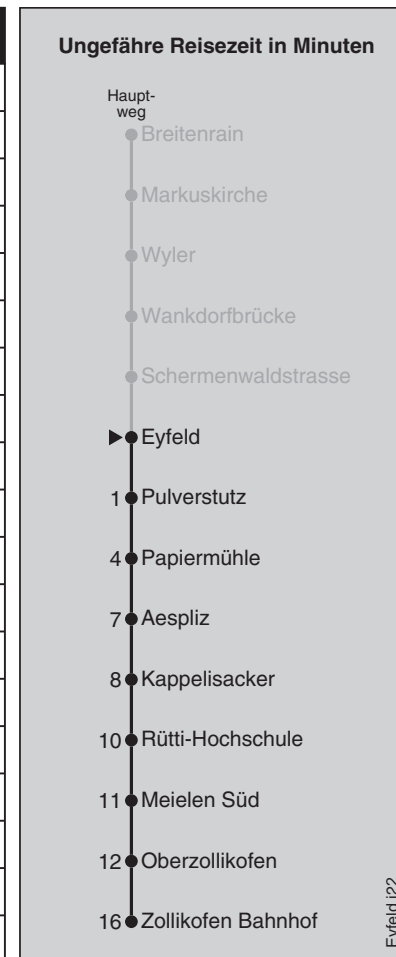

Abfahrten nach Papiermühle / Zollikofen Bahnhof

Gültig ab 12.12.2021 bis 10.12.2022

Montag - Freitag		Samstag		Sonn- und Feiertag	
5		5		5	
6	40 55	6		6	
7	10 25 40 55	7		7	
8	10 25 [■]	8		8	
9		9		9	
10		10		10	
11	55	11		11	
12	10 25 40 55	12		12	
13	10 25 40 55 [■]	13		13	
14		14		14	
15		15		15	
16	25 [■] 40 [■] 55 [■]	16		16	
17	10 [■] 25 [■] 40 [■] 55 [■]	17		17	
18	10 [■] 25 [■] 40 [■]	18		18	
19		19		19	
20		20		20	
21		21		21	
22		22		22	
23		23		23	

Feiertage: 1. und 2. Januar, Karfreitag, Ostermontag, Auffahrt, Pfingstmontag, 1. August, 25. und 26. Dezember

■ = fährt bis Papiermühle

Regionalverkehr Bern-Solothurn: 031 925 55 55 - kundenservice@rbs.ch - www.rbs.ch

Fahrplan-Infos
in Echtzeit