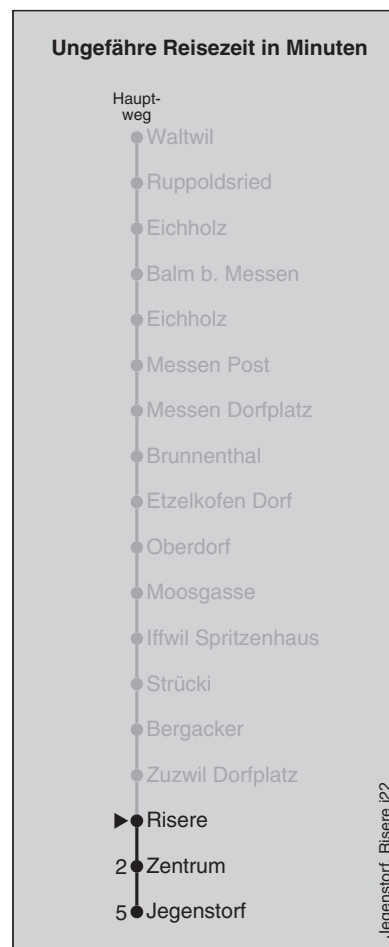

871

Risere

Abfahrten nach Jegenstorf

Gültig ab 12.12.2021 bis 10.12.2022

Montag - Freitag		Samstag		Sonn- und Feiertag	
5		5		5	
6	04 34	6	34	6	34
7	04 34	7	34	7	34
8	04 34	8	34	8	34
9	34	9	34	9	34
10	34	10	34	10	34
11	34	11	34	11	34
12	34	12	34	12	34
13	34	13	34	13	34
14	34	14	34	14	34
15	34	15	34	15	34
16	04 34	16	34	16	34
17	04 34	17	34	17	34
18	04 34	18	34	18	34
19	34	19	34	19	34
20	34	20	34	20	34
21	34	21	34	21	34
22	34	22	34	22	34
23	34	23	34	23	34
0		0		0	