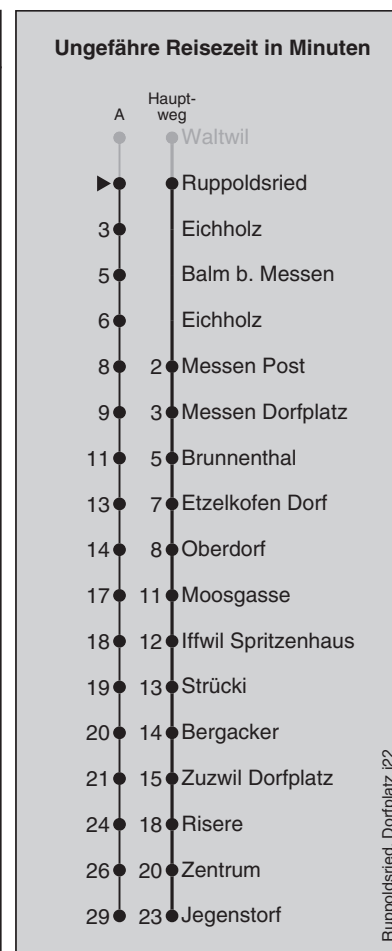

## Abfahrten nach Jegenstorf

Gültig ab 12.12.2021 bis 10.12.2022

Montag - Freitag		Samstag		Sonn- und Feiertag	
5	40 <sup>A</sup>	5		5	
6	16	6	16	6	16
7	16	7	16	7	16
8	16	8	16	8	16
9	16	9	16	9	16
10		10		10	
11		11		11	
12		12		12	
13	16	13	16	13	16
14		14		14	
15	46	15		15	
16	16	16	16	16	16
17	16	17	16	17	16
18	16	18	16	18	16
19	16	19	16	19	16
20	16	20	16	20	16
21		21		21	
22		22		22	
23		23		23	