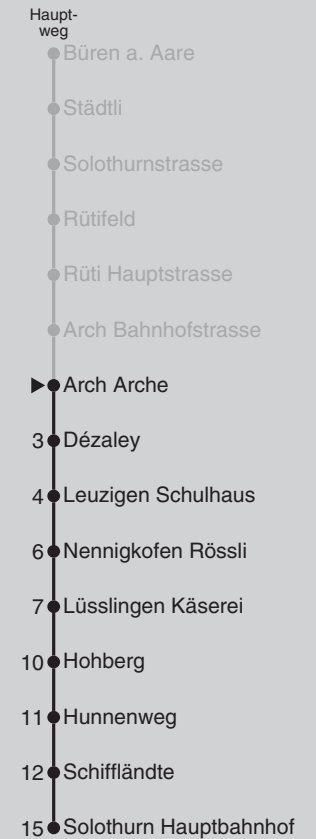

# Abfahrten nach Solothurn Hauptbahnhof

Gültig ab 12.12.2021 bis 10.12.2022

Montag - Freitag		Samstag		Sonn- und Feiertag	
5	55	5	55	5	55
6	25 53 55	6	55	6	55
7	25 55	7	55	7	55
8	25 55	8	55	8	55
9	55	9	55	9	55
10	55	10	55	10	55
11	55	11	55	11	55
12	55	12	55	12	55
13	55	13	55	13	55
14	55	14	55	14	55
15	55	15	55	15	55
16	25 55	16	55	16	55
17	25 55	17	55	17	55
18	25 55	18	55	18	55
19	55	19	55	19	55
20	55	20	55	20	55
21	55	21	55	21	55
22	55	22	55	22	55
23	55	23	55	23	
0		0		0	

## Ungefähre Reisezeit in Minuten

Arch Arche j22

Feiertage: 1. und 2. Januar, Karfreitag, Ostermontag, Auffahrt, Pfingstmontag, 1. August, 25. und 26. Dezember  
 Regionalverkehr Bern-Solothurn: 031 925 55 55 - kundenservice@rbs.ch - www.rbs.ch

Fahrplan-Infos  
in Echtzeit