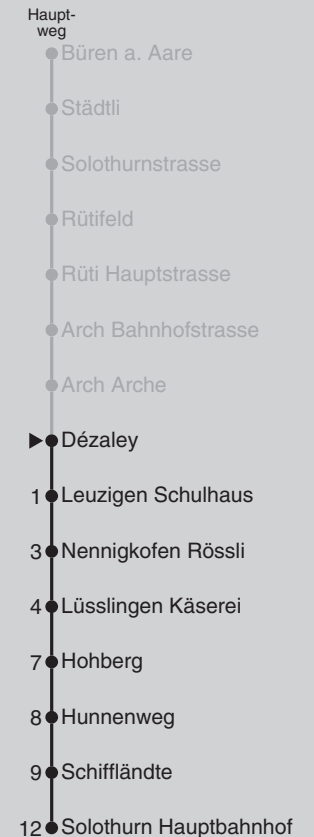

Abfahrten nach Solothurn Hauptbahnhof

Gültig ab 12.12.2021 bis 10.12.2022

| Montag - Freitag | | Samstag | | Sonn- und Feiertag | |
|------------------|----------|---------|----|--------------------|----|
| 5 | 58 | 5 | 58 | 5 | 58 |
| 6 | 28 56 58 | 6 | 58 | 6 | 58 |
| 7 | 28 58 | 7 | 58 | 7 | 58 |
| 8 | 28 58 | 8 | 58 | 8 | 58 |
| 9 | 58 | 9 | 58 | 9 | 58 |
| 10 | 58 | 10 | 58 | 10 | 58 |
| 11 | 58 | 11 | 58 | 11 | 58 |
| 12 | 58 | 12 | 58 | 12 | 58 |
| 13 | 58 | 13 | 58 | 13 | 58 |
| 14 | 58 | 14 | 58 | 14 | 58 |
| 15 | 58 | 15 | 58 | 15 | 58 |
| 16 | 28 58 | 16 | 58 | 16 | 58 |
| 17 | 28 58 | 17 | 58 | 17 | 58 |
| 18 | 28 58 | 18 | 58 | 18 | 58 |
| 19 | 58 | 19 | 58 | 19 | 58 |
| 20 | 58 | 20 | 58 | 20 | 58 |
| 21 | 58 | 21 | 58 | 21 | 58 |
| 22 | 58 | 22 | 58 | 22 | 58 |
| 23 | 58 | 23 | 58 | 23 | |
| 0 | | 0 | | 0 | |

Ungefähre Reisezeit in Minuten

Feiertage: 1. und 2. Januar, Karfreitag, Ostermontag, Auffahrt, Pfingstmontag, 1. August, 25. und 26. Dezember
 Regionalverkehr Bern-Solothurn: 031 925 55 55 - kundenservice@rbs.ch - www.rbs.ch

Fahrplan-Infos
in Echtzeit