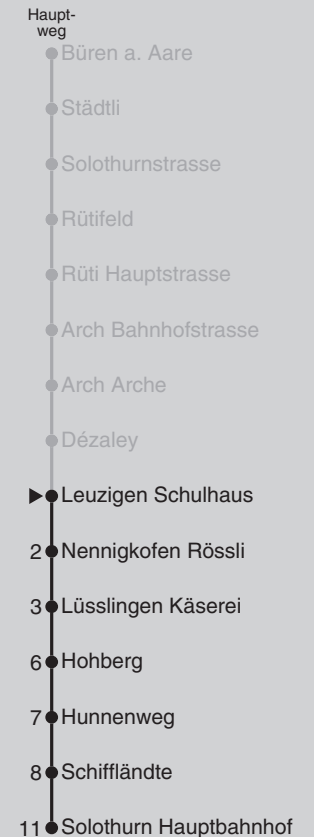

Abfahrten nach Solothurn Hauptbahnhof

Gültig ab 12.12.2021 bis 10.12.2022

Montag - Freitag		Samstag		Sonn- und Feiertag	
5	59	5	59	5	59
6	29 57 59	6	59	6	59
7	29 59	7	59	7	59
8	29 59	8	59	8	59
9	59	9	59	9	59
10	59	10	59	10	59
11	59	11	59	11	59
12	59	12	59	12	59
13	59	13	59	13	59
14	59	14	59	14	59
15	59	15	59	15	59
16	29 59	16	59	16	59
17	29 59	17	59	17	59
18	29 59	18	59	18	59
19	59	19	59	19	59
20	59	20	59	20	59
21	59	21	59	21	59
22	59	22	59	22	59
23	59	23	59	23	
0		0		0	

Ungefähre Reisezeit in Minuten

Leuzigen, Schulhaus | 22

Feiertage: 1. und 2. Januar, Karfreitag, Ostermontag, Auffahrt, Pfingstmontag, 1. August, 25. und 26. Dezember
 Regionalverkehr Bern-Solothurn: 031 925 55 55 - kundenservice@rbs.ch - www.rbs.ch

Fahrplan-Infos
in Echtzeit