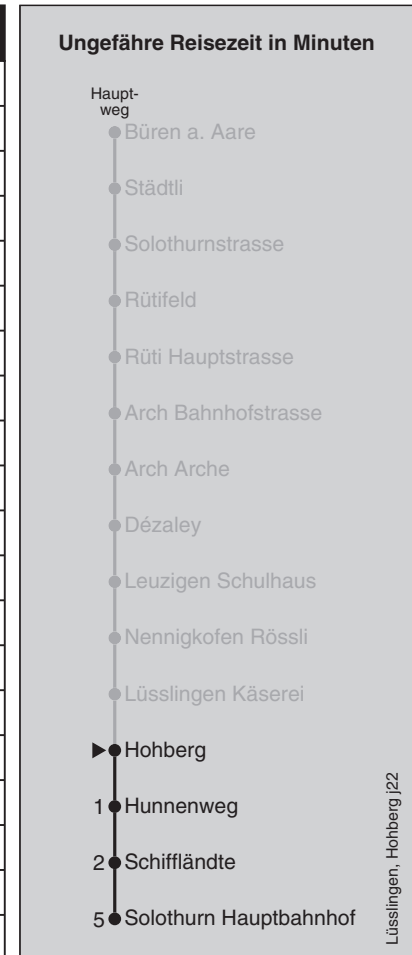

Abfahrten nach Solothurn Hauptbahnhof

Gültig ab 12.12.2021 bis 10.12.2022

| Montag - Freitag | | Samstag | | Sonn- und Feiertag | |
|------------------|---------------------|---------|----|--------------------|----|
| 5 | | 5 | | 5 | |
| 6 | 05 35 | 6 | 05 | 6 | 05 |
| 7 | 03 05 35 | 7 | 05 | 7 | 05 |
| 8 | 05 35 | 8 | 05 | 8 | 05 |
| 9 | 05 | 9 | 05 | 9 | 05 |
| 10 | 05 | 10 | 05 | 10 | 05 |
| 11 | 05 | 11 | 05 | 11 | 05 |
| 12 | 05 | 12 | 05 | 12 | 05 |
| 13 | 05 26 ¹⁰ | 13 | 05 | 13 | 05 |
| 14 | 05 | 14 | 05 | 14 | 05 |
| 15 | 05 | 15 | 05 | 15 | 05 |
| 16 | 05 35 | 16 | 05 | 16 | 05 |
| 17 | 05 35 | 17 | 05 | 17 | 05 |
| 18 | 05 35 | 18 | 05 | 18 | 05 |
| 19 | 05 | 19 | 05 | 19 | 05 |
| 20 | 05 | 20 | 05 | 20 | 05 |
| 21 | 05 | 21 | 05 | 21 | 05 |
| 22 | 05 | 22 | 05 | 22 | 05 |
| 23 | 05 | 23 | 05 | 23 | 05 |
| 0 | 05 | 0 | 05 | 0 | |

Feiertage: 1. und 2. Januar, Karfreitag, Ostermontag, Auffahrt, Pfingstmontag, 1. August, 25. und 26. Dezember

¹⁰=Mo, Di, Do, Fr ohne 21.12.-1.1., 8.2.-19.2., 2.4., 5.4., 12.4.-22.10., 1.11.

Regionalverkehr Bern-Solothurn: 031 925 55 55 - kundenservice@rbs.ch - www.rbs.ch

Fahrplan-Infos
in Echtzeit