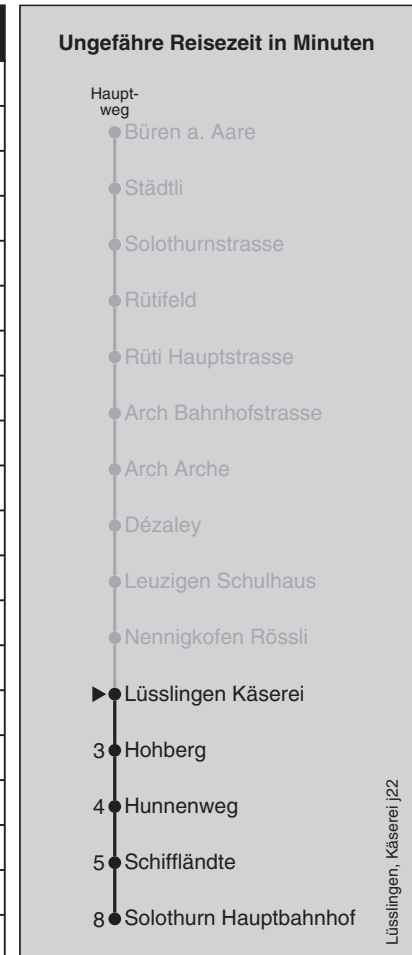

Abfahrten nach Solothurn Hauptbahnhof

Gültig ab 12.12.2021 bis 10.12.2022

Montag - Freitag		Samstag		Sonn- und Feiertag	
5		5		5	
6	02 32	6	02	6	02
7	00 02 32	7	02	7	02
8	02 32	8	02	8	02
9	02	9	02	9	02
10	02	10	02	10	02
11	02	11	02	11	02
12	02	12	02	12	02
13	02 23 ¹⁰	13	02	13	02
14	02	14	02	14	02
15	02	15	02	15	02
16	02 32	16	02	16	02
17	02 32	17	02	17	02
18	02 32	18	02	18	02
19	02	19	02	19	02
20	02	20	02	20	02
21	02	21	02	21	02
22	02	22	02	22	02
23	02	23	02	23	02
0	02	0	02	0	

Feiertage: 1. und 2. Januar, Karfreitag, Ostermontag, Auffahrt, Pfingstmontag, 1. August, 25. und 26. Dezember

¹⁰=Mo, Di, Do, Fr ohne 21.12.-1.1., 8.2.-19.2., 2.4., 5.4., 12.4.-22.10., 1.11.

Regionalverkehr Bern-Solothurn: 031 925 55 55 - kundenservice@rbs.ch - www.rbs.ch

Fahrplan-Infos
in Echtzeit