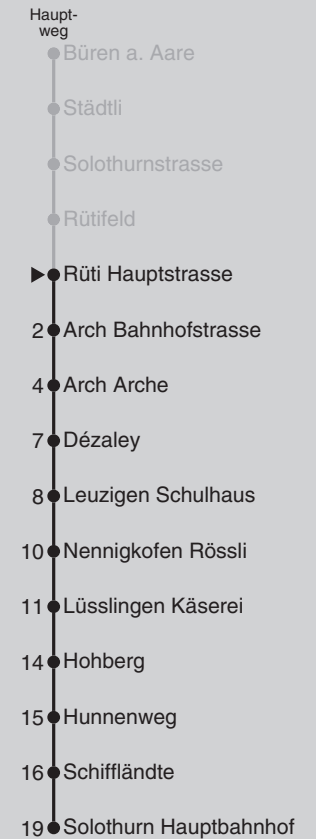

Abfahrten nach Solothurn Hauptbahnhof

Gültig ab 12.12.2021 bis 10.12.2022

Montag - Freitag		Samstag		Sonn- und Feiertag	
5	51	5	51	5	51
6	21 51	6	51	6	51
7	21 51	7	51	7	51
8	21 51	8	51	8	51
9	51	9	51	9	51
10	51	10	51	10	51
11	51	11	51	11	51
12	51	12	51	12	51
13	51	13	51	13	51
14	51	14	51	14	51
15	51	15	51	15	51
16	21 51	16	51	16	51
17	21 51	17	51	17	51
18	21 51	18	51	18	51
19	51	19	51	19	51
20	51	20	51	20	51
21	51	21	51	21	51
22	51	22	51	22	51
23	51	23	51	23	
0		0		0	

Ungefähre Reisezeit in Minuten

Rüti b. Büren, Hauptstrasse | 22

Feiertage: 1. und 2. Januar, Karfreitag, Ostermontag, Auffahrt, Pfingstmontag, 1. August, 25. und 26. Dezember
 Regionalverkehr Bern-Solothurn: 031 925 55 55 - kundenservice@rbs.ch - www.rbs.ch

Fahrplan-Infos
in Echtzeit