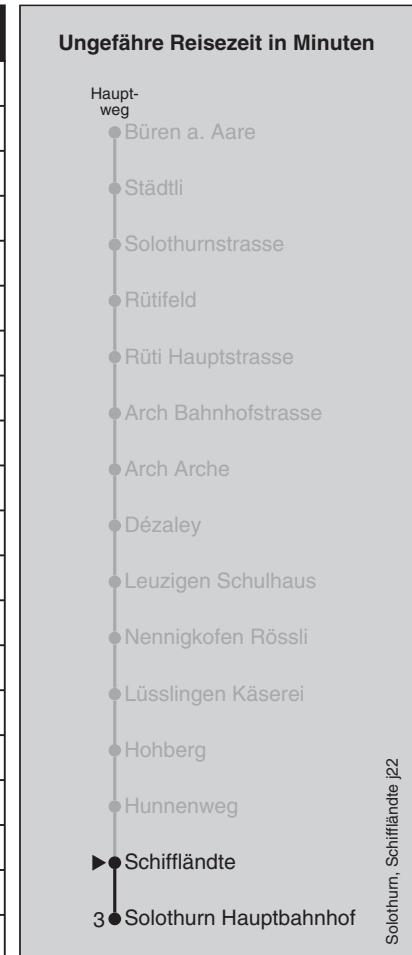

## Abfahrten nach Solothurn Hauptbahnhof

Gültig ab 12.12.2021 bis 10.12.2022

Montag - Freitag		Samstag		Sonn- und Feiertag	
5		5		5	
6	07 37	6	07	6	07
7	05 07 37	7	07	7	07
8	07 37	8	07	8	07
9	07	9	07	9	07
10	07	10	07	10	07
11	07	11	07	11	07
12	07	12	07	12	07
13	07 28 <sup>10</sup>	13	07	13	07
14	07	14	07	14	07
15	07	15	07	15	07
16	07 37	16	07	16	07
17	07 37	17	07	17	07
18	07 37	18	07	18	07
19	07	19	07	19	07
20	07	20	07	20	07
21	07	21	07	21	07
22	07	22	07	22	07
23	07	23	07	23	07
0	07	0	07	0	

Feiertage: 1. und 2. Januar, Karfreitag, Ostermontag, Auffahrt, Pfingstmontag, 1. August, 25. und 26. Dezember

<sup>10</sup>=Mo, Di, Do, Fr ohne 21.12.-1.1., 8.2.-19.2., 2.4., 5.4., 12.4.-22.10., 1.11.