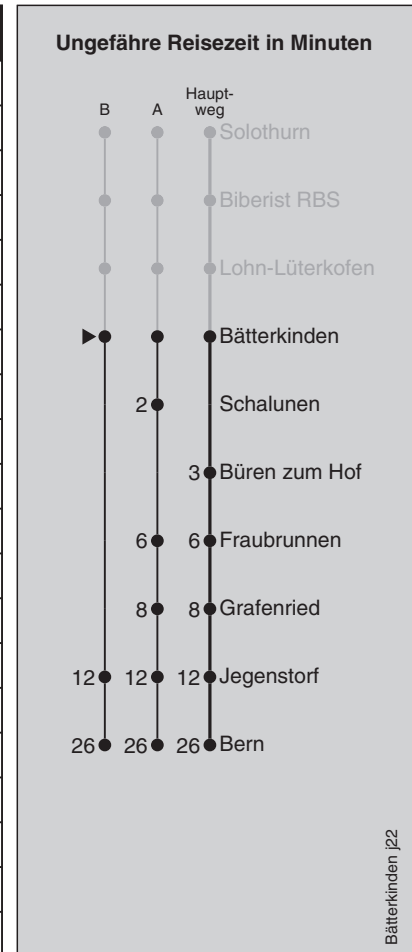

Abfahrten nach Bern

Montag - Freitag					Samstag		Sonn- und Feiertag	
5	29 ^X				5	29 ^X	5	29 ^X
6	00	15 ^B	30 ^A	45 ^B	6	00	30 ^A	
7	00	15 ^B	30 ^A	45 ^B	7	00	30 ^A	
8	00	15 ^B	30 ^A		8	00	30 ^A	
9	00	30 ^A			9	00	30 ^A	
10	00	30 ^A			10	00	30 ^A	
11	00	30 ^A			11	00	30 ^A	
12	00	30 ^A			12	00	30 ^A	
13	00	30 ^A			13	00	30 ^A	
14	00	30 ^A			14	00	30 ^A	
15	00	30 ^A			15	00	30 ^A	
16	00	30 ^A	45 ^B		16	00	30 ^A	
17	00	15 ^B	30 ^A	45 ^B	17	00	30 ^A	
18	00	15 ^B	30 ^A	45 ^B	18	00	30 ^A	
19	00	30 ^A			19	00	30 ^A	
20	00	30 ^A			20	00	30 ^A	
21	00	30 ^A			21	00	30 ^A	
22	00 ^X	30 ^X			22	00 ^X	30 ^X	
23	00 ^X	31 ^X			23	00 ^X	31 ^X	
0	01 ^X	25 ^{ⓄBE} _X			0	01 ^X	25 ^{ⓄBE} _X	

Feiertage: 1. und 2. Januar, Karfreitag, Ostermontag, Auffahrt, Pfingstmontag, 1. August, 25. und 26. Dezember

A = fährt Weg A

X = fährt abweichenden Weg

B = fährt Weg B

BE = Bahnersatzbus, Abfahrtsorte siehe Moonlinerfahrplan