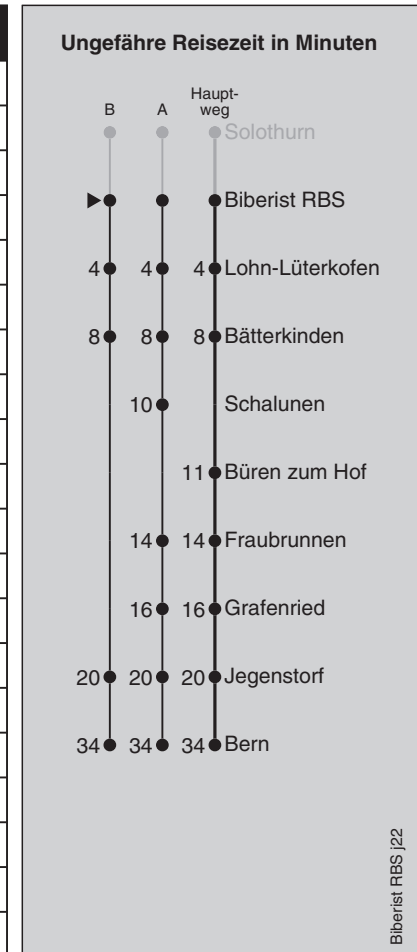

Abfahrten nach Bern

Montag - Freitag				
5	21 ^X	52		
6	07 ^B	22 ^A	37 ^B	52
7	07 ^B	22 ^A	37 ^B	52
8	07 ^B	22 ^A	52	
9	22 ^A	52		
10	22 ^A	52		
11	22 ^A	52		
12	22 ^A	52		
13	22 ^A	52		
14	22 ^A	52		
15	22 ^A	52		
16	22 ^A	37 ^B	52	
17	07 ^B	22 ^A	37 ^B	52
18	07 ^B	22 ^A	37 ^B	52
19	22 ^A	52		
20	22 ^A	52		
21	22 ^A	52 ^X		
22	22 ^X	52 ^X		
23	23 ^X	53 ^X		
0	14 [Ⓢ] BE	X		

Samstag		
5	21 ^X	52
6	22 ^A	52
7	22 ^A	52
8	22 ^A	52
9	22 ^A	52
10	22 ^A	52
11	22 ^A	52
12	22 ^A	52
13	22 ^A	52
14	22 ^A	52
15	22 ^A	52
16	22 ^A	52
17	22 ^A	52
18	22 ^A	52
19	22 ^A	52
20	22 ^A	52
21	22 ^A	52 ^X
22	22 ^X	52 ^X
23	23 ^X	53 ^X
0	14 [Ⓢ] BE	X

Sonn- und Feiertag		
5	21 ^X	52
6	22 ^A	52
7	22 ^A	52
8	22 ^A	52
9	22 ^A	52
10	22 ^A	52
11	22 ^A	52
12	22 ^A	52
13	22 ^A	52
14	22 ^A	52
15	22 ^A	52
16	22 ^A	52
17	22 ^A	52
18	22 ^A	52
19	22 ^A	52
20	22 ^A	52
21	22 ^A	52 ^X
22	22 ^X	52 ^X
23	23 ^X	53 ^X
0		

Feiertage: 1. und 2. Januar, Karfreitag, Ostermontag, Auffahrt, Pfingstmontag, 1. August, 25. und 26. Dezember

A = fährt Weg A

X = fährt abweichenden Weg

B = fährt Weg B

BE = Bahnersatzbus, Abfahrtsorte siehe Moonlinerfahrplan