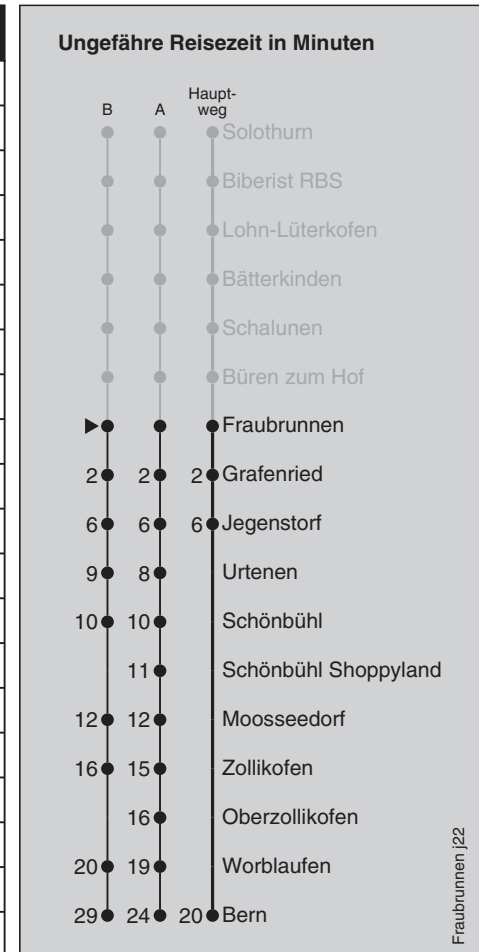

Abfahrten nach Bern

Montag - Freitag				Samstag			Sonn- und Feiertag		
5	35			5	35		5	35	
6	06	36	58 ^X	6	06	36	6	06	36
7	06	36		7	06	36	7	06	36
8	06	36		8	06	36	8	06	36
9	06	36		9	06	36	9	06	36
10	06	36		10	06	36	10	06	36
11	06	36		11	06	36	11	06	36
12	06	36		12	06	36	12	06	36
13	06	36		13	06	36	13	06	36
14	06	36		14	06	36	14	06	36
15	06	36		15	06	36	15	06	36
16	06	36		16	06	36	16	06	36
17	06	36		17	06	36	17	06	36
18	06	36		18	06	36	18	06	36
19	06	36		19	06	36	19	06	36
20	06	36		20	06	36	20	06	36
21	06	36		21	06	36	21	06	36
22	06	36		22	06	36	22	06	36
23	06	37		23	06	37	23	06	37
0	07 ^A	32 ^{ⓄB} _{BE}		0	07 ^A	32 ^{ⓄB} _{BE}	0	07 ^A	

Feiertage: 1. und 2. Januar, Karfreitag, Ostermontag, Auffahrt, Pfingstmontag, 1. August, 25. und 26. Dezember

A = fährt Weg A

X = fährt abweichenden Weg

B = fährt Weg B

BE = Bahnersatzbus, Abfahrtsorte siehe Moonlinerfahrplan

Ⓞ = Freitag

Ⓢ = Samstag

Regionalverkehr Bern-Solothurn: 031 925 55 55 - kundenservice@rbs.ch - www.rbs.ch

Fahrplan-Infos
in Echtzeit