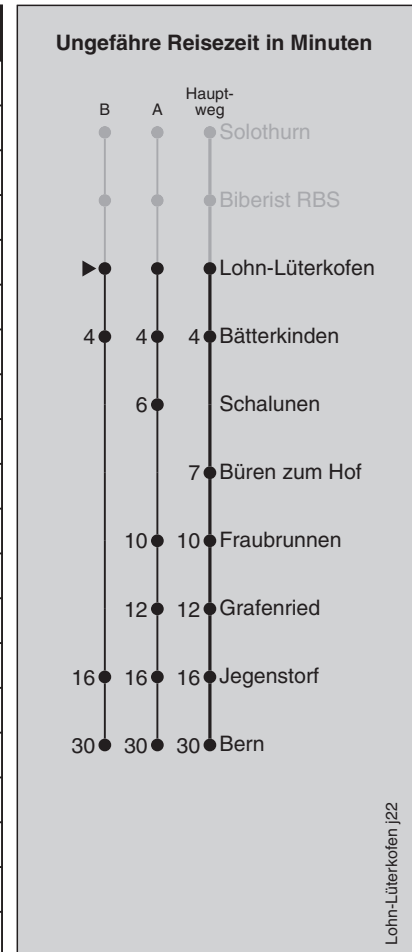

Abfahrten nach Bern

Montag - Freitag					Samstag			Sonn- und Feiertag			
5	25 ^X	56			5	25 ^X	56		5	25 ^X	56
6	11 ^B	26 ^A	41 ^B	56	6	26 ^A	56		6	26 ^A	56
7	11 ^B	26 ^A	41 ^B	56	7	26 ^A	56		7	26 ^A	56
8	11 ^B	26 ^A	56		8	26 ^A	56		8	26 ^A	56
9	26 ^A	56			9	26 ^A	56		9	26 ^A	56
10	26 ^A	56			10	26 ^A	56		10	26 ^A	56
11	26 ^A	56			11	26 ^A	56		11	26 ^A	56
12	26 ^A	56			12	26 ^A	56		12	26 ^A	56
13	26 ^A	56			13	26 ^A	56		13	26 ^A	56
14	26 ^A	56			14	26 ^A	56		14	26 ^A	56
15	26 ^A	56			15	26 ^A	56		15	26 ^A	56
16	26 ^A	41 ^B	56		16	26 ^A	56		16	26 ^A	56
17	11 ^B	26 ^A	41 ^B	56	17	26 ^A	56		17	26 ^A	56
18	11 ^B	26 ^A	41 ^B	56	18	26 ^A	56		18	26 ^A	56
19	26 ^A	56			19	26 ^A	56		19	26 ^A	56
20	26 ^A	56			20	26 ^A	56		20	26 ^A	56
21	26 ^A	56 ^X			21	26 ^A	56 ^X		21	26 ^A	56 ^X
22	26 ^X	56 ^X			22	26 ^X	56 ^X		22	26 ^X	56 ^X
23	27 ^X	57 ^X			23	27 ^X	57 ^X		23	27 ^X	57 ^X
0	20 [Ⓢ] BE	X			0	20 [Ⓢ] BE	X		0		

Feiertage: 1. und 2. Januar, Karfreitag, Ostermontag, Auffahrt, Pfingstmontag, 1. August, 25. und 26. Dezember

A = fährt Weg A

X = fährt abweichenden Weg

B = fährt Weg B

BE = Bahnersatzbus, Abfahrtsorte siehe Moonlinerfahrplan

Ⓢ = Freitag

Ⓢ = Samstag

Regionalverkehr Bern-Solothurn: 031 925 55 55 - kundenservice@rbs.ch - www.rbs.ch

Fahrplan-Infos
in Echtzeit