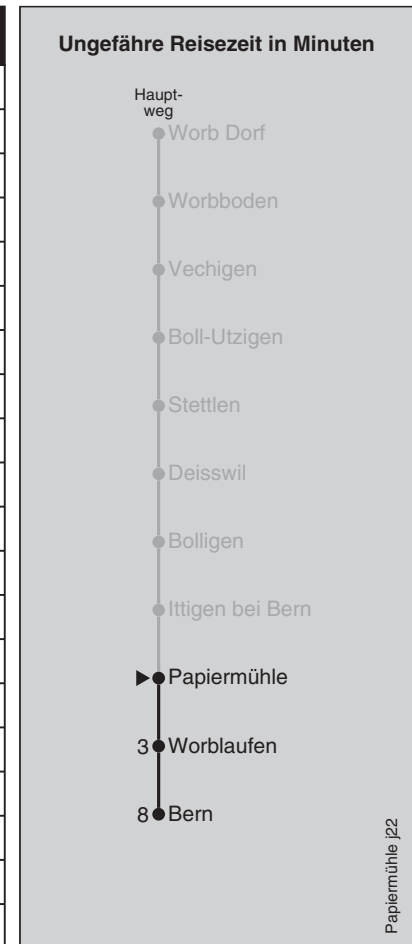

Abfahrten nach Bern

Montag - Freitag	
5	46
6	01 16 23 31 38 46 53
7	01 08 16 23 31 38 46 53
8	01 08 16 23 31 46
9	01 16 31 46
10	01 16 31 46
11	01 16 31 38 46 53
12	01 08 16 23 31 38 46 53
13	01 08 16 23 31 38 46
14	01 16 31 46
15	01 16 31 46
16	01 16 31 38 46 53
17	01 08 16 23 31 38 46 53
18	01 08 16 23 31 38 46 53
19	01 16 31 46
20	01 16 31 46
21	01 16 31 46
22	01 16 31 46
23	01 16 31 46
0	01

Samstag	
5	46
6	16 31 46
7	01 16 31 46
8	01 16 31 46
9	01 16 31 46
10	01 16 31 46
11	01 16 31 46
12	01 16 31 46
13	01 16 31 46
14	01 16 31 46
15	01 16 31 46
16	01 16 31 46
17	01 16 31 46
18	01 16 31 46
19	01 16 31 46
20	01 16 31 46
21	01 16 31 46
22	01 16 31 46
23	01 16 31 46
0	01

Sonn- und Feiertag	
5	46
6	16 46
7	16 46
8	16 46
9	16 46
10	16 46
11	01 16 31 46
12	01 16 31 46
13	01 16 31 46
14	01 16 31 46
15	01 16 31 46
16	01 16 31 46
17	01 16 31 46
18	01 16 31 46
19	01 16 31 46
20	01 16 31 46
21	01 16 31
22	01 31
23	01 31
0	01

Feiertage: 1. und 2. Januar, Karfreitag, Ostermontag, Auffahrt, Pfingstmontag, 1. August, 25. und 26. Dezember
Regionalverkehr Bern-Solothurn: 031 925 55 55 - kundenservice@rbs.ch - www.rbs.ch

Fahrplan-Infos
in Echtzeit