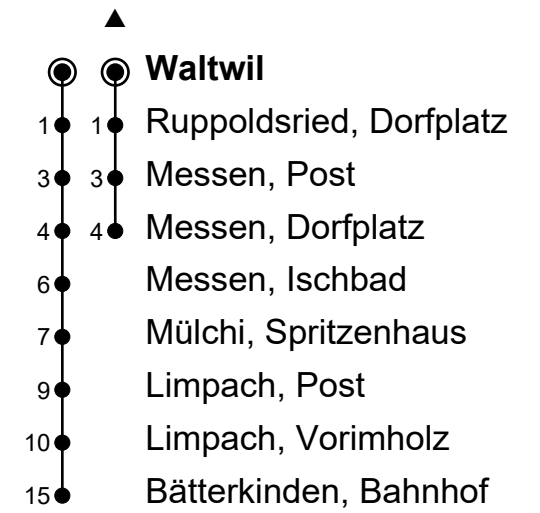

363

Waltwil

nach Bätterkinden, Bahnhof

🕒	Montag-Freitag	Samstag	Sonn- und Feiertag
5			
6	52		
7	52		
8	52 [▲]		
9			
10			
11			
12			
13			
14			
15	52		
16	52		
17	52		
18	52 [▲]		
19			
20			
21			
22			
23			
0			

Ungefähre Reisezeit in Minuten

Fahrplaninfos in Echtzeit

Feiertage: 1. und 2. Januar, Karfreitag, Ostermontag, Auffahrt, Pfingstmontag, 1. August, 25. und 26. Dezember

Regionalverkehr Bern-Solothurn RBS, Tel. 031 925 55 55, kundenservice@rbs.ch, www.rbs.ch