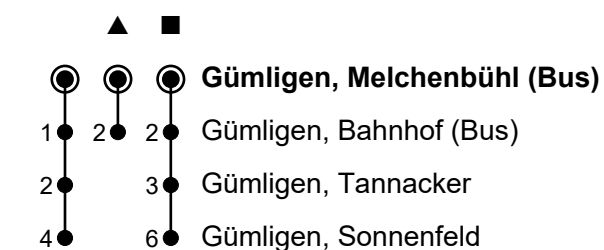

# nach Gümligen, Bahnhof / Gümligen, Sonnenfeld

🕒	Montag-Freitag	Samstag	Sonn- und Feiertag
5			
6	34 <sup>▲</sup>	34 <sup>▲</sup>	34
7	04 <sup>▲</sup> 34 <sup>▲</sup>	04 <sup>▲</sup> 34 <sup>▲</sup>	04 34
8	04 <sup>▲</sup> 34 <sup>▲</sup>	04 <sup>▲</sup> 34 <sup>▲</sup>	04 34
9	04 <sup>▲</sup> 34 <sup>▲</sup>	04 <sup>▲</sup> 34 <sup>▲</sup>	04 34
10	04 <sup>▲</sup> 34 <sup>▲</sup>	04 <sup>▲</sup> 34 <sup>▲</sup>	04 34
11	04 <sup>▲</sup> 34 <sup>▲</sup>	04 <sup>▲</sup> 34 <sup>▲</sup>	04 34
12	04 <sup>▲</sup> 34 <sup>▲</sup>	04 <sup>▲</sup> 34 <sup>▲</sup>	04 34
13	04 <sup>▲</sup> 34 <sup>▲</sup>	04 <sup>▲</sup> 34 <sup>▲</sup>	04 34
14	04 <sup>▲</sup> 34 <sup>▲</sup>	04 <sup>▲</sup> 34 <sup>▲</sup>	04 34
15	04 <sup>▲</sup> 34 <sup>▲</sup>	04 <sup>▲</sup> 34 <sup>▲</sup>	04 34
16	04 <sup>▲</sup> 36 <sup>▲</sup>	04 <sup>▲</sup> 34 <sup>▲</sup>	04 34
17	06 <sup>▲</sup> 36 <sup>▲</sup>	04 <sup>▲</sup> 34 <sup>▲</sup>	04 34
18	06 <sup>▲</sup> 34 <sup>▲</sup>	04 <sup>▲</sup> 34 <sup>▲</sup>	04 34
19	04 <sup>▲</sup> 34 <sup>▲</sup>	04 <sup>▲</sup> 34 <sup>▲</sup>	04 34
20	04 <sup>■</sup>	04 <sup>■</sup>	04
21			
22			
23			
0			

Ungefähre Reisezeit in Minuten

Fahrplaninfos in Echtzeit