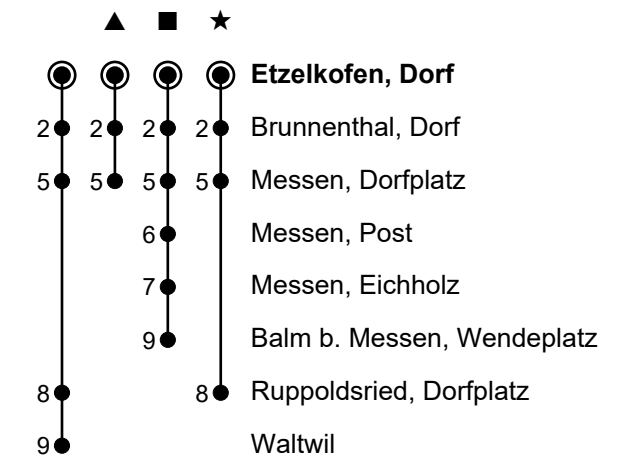

**871**

Etzelkofen, Dorf

**nach Messen Dorfplatz / Waltwil**

🕒	Montag-Freitag	Samstag	Sonn- und Feiertag
<b>5</b>			
<b>6</b>	34 <sup>■</sup>	58	58
<b>7</b>	04 34 <sup>■</sup>	58	58
<b>8</b>	04 34 <sup>★</sup>	58	58
<b>9</b>	04	58 <sup>▲</sup>	58 <sup>▲</sup>
<b>10</b>	04 <sup>▲</sup>	58	58
<b>11</b>	04	58 <sup>▲</sup>	58 <sup>▲</sup>
<b>12</b>	04 <sup>▲</sup>	58	58
<b>13</b>	04	58 <sup>▲</sup>	58 <sup>▲</sup>
<b>14</b>	04 <sup>▲</sup>	58	58
<b>15</b>	04	58	58
<b>16</b>	04 34 <sup>■</sup>	58	58
<b>17</b>	04 34 <sup>■</sup>	58	58
<b>18</b>	04 34 <sup>■</sup>	58	58
<b>19</b>	04 58	58	58
<b>20</b>	58 <sup>▲</sup>	58 <sup>▲</sup>	58 <sup>▲</sup>
<b>21</b>	58 <sup>▲</sup>	58 <sup>▲</sup>	58 <sup>▲</sup>
<b>22</b>	58 <sup>▲</sup>	58 <sup>▲</sup>	58 <sup>▲</sup>
<b>23</b>	58 <sup>★</sup>	58 <sup>★</sup>	58 <sup>★</sup>
<b>0</b>			

Ungefähre Reisezeit in Minuten

**Fahrplaninfos in Echtzeit**

Feiertage: 1. und 2. Januar, Karfreitag, Ostermontag, Auffahrt, Pfingstmontag, 1. August, 25. und 26. Dezember

Regionalverkehr Bern-Solothurn RBS, Tel. 031 925 55 55, kundenservice@rbs.ch, www.rbs.ch