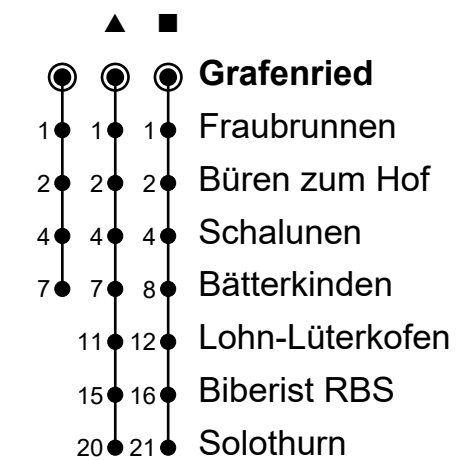

Grafenried
nach Bätterkinden / Solothurn

🕒	Montag-Freitag	Samstag	Sonn- und Feiertag
5	34 [■]	34 [■]	
6	02 32	02 32	02 32
7	02 32	02 32	02 32
8	02 32	02 32	02 32
9	02 32	02 32	02 32
10	02 32	02 32	02 32
11	02 32	02 32	02 32
12	02 32	02 32	02 32
13	02 32	02 32	02 32
14	02 32	02 32	02 32
15	02 32	02 32	02 32
16	02 32	02 32	02 32
17	02 32	02 32	02 32
18	02 32	02 32	02 32
19	02 32	02 32	02 32
20	02 32	02 32	02 32
21	02 32	02 32	02 32
22	02 32	02 32	02 32
23	02 32 53 [▲]	02 32 53 [▲]	02 32 53 [▲]
0	34 [▲]	34 [▲]	34 [▲]

Ungefähre Reisezeit in Minuten

Fahrplaninfos in Echtzeit

Feiertage: 1. und 2. Januar, Karfreitag, Ostermontag, Auffahrt, Pfingstmontag, 1. August, 25. und 26. Dezember

Regionalverkehr Bern-Solothurn RBS, Tel. 031 925 55 55, kundenservice@rbs.ch, www.rbs.ch