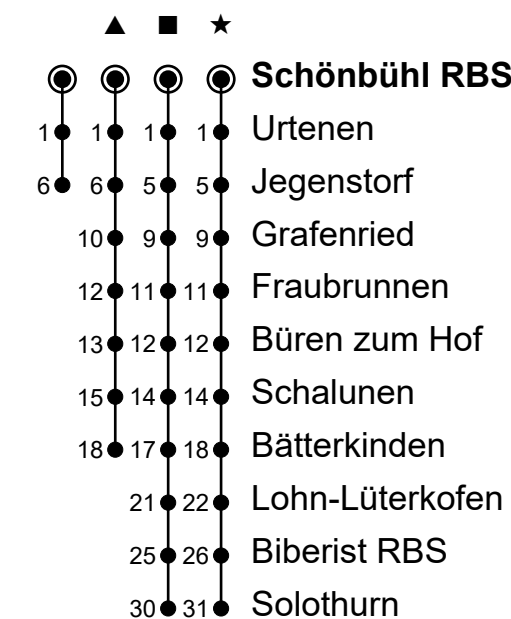

Schönbühl RBS

nach Jegenstorf / Bätterkinden / Solothurn

🕒	Montag-Freitag	Samstag	Sonn- und Feiertag
5	24 [★] 52 [▲]	24 [★] 52 [▲]	52 [▲]
6	07 22 [▲] 37 52 [▲]	07 22 [▲] 37 52 [▲]	22 [▲] 52 [▲]
7	07 22 [▲] 37 52 [▲]	07 22 [▲] 37 52 [▲]	22 [▲] 52 [▲]
8	07 22 [▲] 37 52 [▲]	07 22 [▲] 37 52 [▲]	22 [▲] 52 [▲]
9	07 22 [▲] 37 52 [▲]	07 22 [▲] 37 52 [▲]	22 [▲] 52 [▲]
10	07 22 [▲] 37 52 [▲]	07 22 [▲] 37 52 [▲]	22 [▲] 52 [▲]
11	07 22 [▲] 37 52 [▲]	07 22 [▲] 37 52 [▲]	22 [▲] 52 [▲]
12	07 22 [▲] 37 52 [▲]	07 22 [▲] 37 52 [▲]	22 [▲] 52 [▲]
13	07 22 [▲] 37 52 [▲]	07 22 [▲] 37 52 [▲]	07 22 [▲] 37 52 [▲]
14	07 22 [▲] 37 52 [▲]	07 22 [▲] 37 52 [▲]	07 22 [▲] 37 52 [▲]
15	07 22 [▲] 37 52 [▲]	07 22 [▲] 37 52 [▲]	07 22 [▲] 37 52 [▲]
16	07 22 [▲] 37 52 [▲]	07 22 [▲] 37 52 [▲]	07 22 [▲] 37 52 [▲]
17	07 22 [▲] 37 52 [▲]	07 22 [▲] 37 52 [▲]	07 22 [▲] 37 52 [▲]
18	07 22 [▲] 37 52 [▲]	07 22 [▲] 37 52 [▲]	07 22 [▲] 37 52 [▲]
19	07 22 [▲] 37 52 [▲]	07 22 [▲] 37 52 [▲]	07 22 [▲] 37 52 [▲]
20	07 22 [▲] 37 52 [▲]	07 22 [▲] 37 52 [▲]	07 22 [▲] 37 52 [▲]
21	07 22 [▲] 37 52 [▲]	07 22 [▲] 37 52 [▲]	07 22 [▲] 37 52 [▲]
22	07 22 [▲] 37 52 [▲]	07 22 [▲] 37 52 [▲]	07 22 [▲] 37 52 [▲]
23	22 [▲] 52	22 [▲] 52	22 [▲] 52
0	24 [■]	24 [■]	24 [■]

Ungefähre Reisezeit in Minuten

Fahrplaninfos in Echtzeit

Feiertage: 1. und 2. Januar, Karfreitag, Ostermontag, Auffahrt, Pfingstmontag, 1. August, 25. und 26. Dezember

Regionalverkehr Bern-Solothurn RBS, Tel. 031 925 55 55, kundenservice@rbs.ch, www.rbs.ch