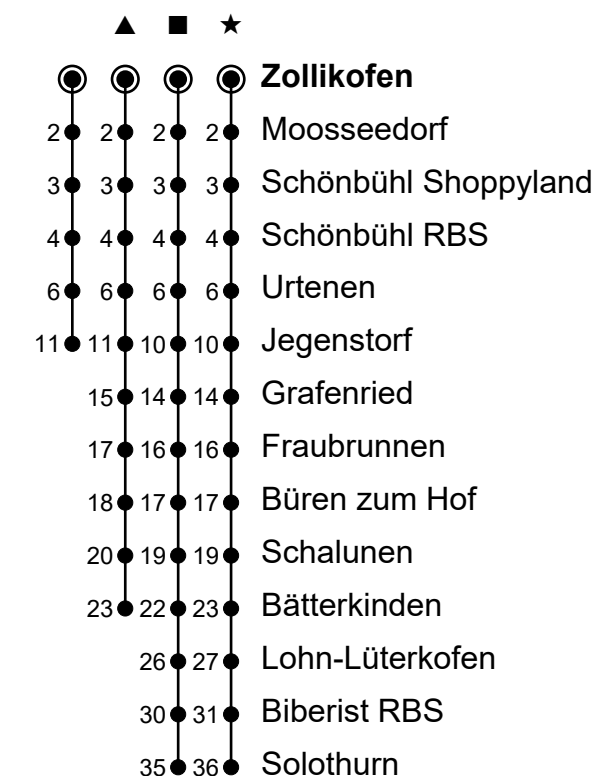

Zollikofen nach Jegenstorf / Bätterkinden / Solothurn

🕒	Montag-Freitag	Samstag	Sonn- und Feiertag
5	19 [★] 47 [▲]	19 [★] 47 [▲]	47 [▲]
6	02 17 [▲] 32 47 [▲]	02 17 [▲] 32 47 [▲]	17 [▲] 47 [▲]
7	02 17 [▲] 32 47 [▲]	02 17 [▲] 32 47 [▲]	17 [▲] 47 [▲]
8	02 17 [▲] 32 47 [▲]	02 17 [▲] 32 47 [▲]	17 [▲] 47 [▲]
9	02 17 [▲] 32 47 [▲]	02 17 [▲] 32 47 [▲]	17 [▲] 47 [▲]
10	02 17 [▲] 32 47 [▲]	02 17 [▲] 32 47 [▲]	17 [▲] 47 [▲]
11	02 17 [▲] 32 47 [▲]	02 17 [▲] 32 47 [▲]	17 [▲] 47 [▲]
12	02 17 [▲] 32 47 [▲]	02 17 [▲] 32 47 [▲]	17 [▲] 47 [▲]
13	02 17 [▲] 32 47 [▲]	02 17 [▲] 32 47 [▲]	02 17 [▲] 32 47 [▲]
14	02 17 [▲] 32 47 [▲]	02 17 [▲] 32 47 [▲]	02 17 [▲] 32 47 [▲]
15	02 17 [▲] 32 47 [▲]	02 17 [▲] 32 47 [▲]	02 17 [▲] 32 47 [▲]
16	02 17 [▲] 32 47 [▲]	02 17 [▲] 32 47 [▲]	02 17 [▲] 32 47 [▲]
17	02 17 [▲] 32 47 [▲]	02 17 [▲] 32 47 [▲]	02 17 [▲] 32 47 [▲]
18	02 17 [▲] 32 47 [▲]	02 17 [▲] 32 47 [▲]	02 17 [▲] 32 47 [▲]
19	02 17 [▲] 32 47 [▲]	02 17 [▲] 32 47 [▲]	02 17 [▲] 32 47 [▲]
20	02 17 [▲] 32 47 [▲]	02 17 [▲] 32 47 [▲]	02 17 [▲] 32 47 [▲]
21	02 17 [▲] 32 47 [▲]	02 17 [▲] 32 47 [▲]	02 17 [▲] 32 47 [▲]
22	02 17 [▲] 32 47 [▲]	02 17 [▲] 32 47 [▲]	02 17 [▲] 32 47 [▲]
23	17 [▲] 47	17 [▲] 47	17 [▲] 47
0	19 [■]	19 [■]	19 [■]

Ungefähre Reisezeit in Minuten

Fahrplaninfos in Echtzeit

Feiertage: 1. und 2. Januar, Karfreitag, Ostermontag, Auffahrt, Pfingstmontag, 1. August, 25. und 26. Dezember

Regionalverkehr Bern-Solothurn RBS, Tel. 031 925 55 55, kundenservice@rbs.ch, www.rbs.ch