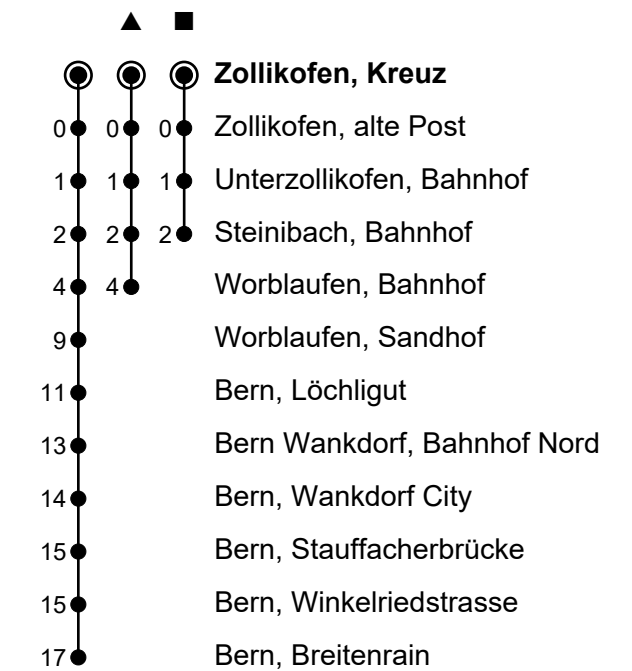

🕒	Montag-Freitag	Samstag	Sonn- und Feiertag
5	54		
6	09 24 39 54		
7	09 24 39 54		
8	09 24 39 54		
9	09 24 39 54		
10	09 24 39 54		
11	09 24 39 54		
12	09 24 39 54		
13	09 24 39 54		
14	09 24 39 54		
15	09 24 39 54		
16	09 24 39 54		
17	09 24 39 54		
18	09 24 39 54		
19	09 24 39 [▲] 54 [▲]		
20			
21	54 [■]		
22			
23			
0			

Ungefähre Reisezeit in Minuten

Fahrplaninfos in Echtzeit