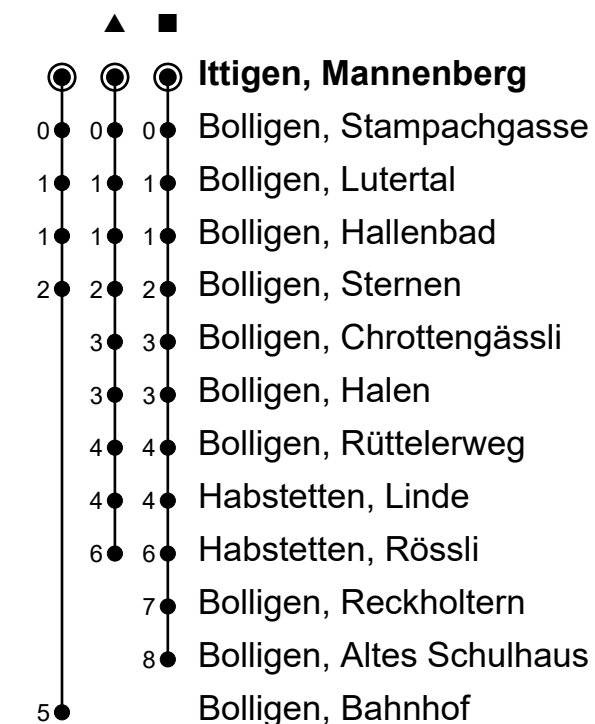

47**48**

Ittigen, Mannenberg

nach Bolligen, Bahnhof

| 🕒 | Montag-Freitag | Samstag | Sonn- und Feiertag |
|-----------|--|--|--|
| 5 | | | |
| 6 | 04 19 34 49 | 49 | |
| 7 | 04 19 34 49 | 19 49 | |
| 8 | 04 19 49 | 19 49 | 19 49 |
| 9 | 19 49 | 19 49 | 19 49 |
| 10 | 19 49 | 19 49 | 19 49 |
| 11 | 19 34 49 | 19 49 | 19 49 |
| 12 | 04 19 34 49 | 19 49 | 19 49 |
| 13 | 04 19 34 49 | 19 49 | 19 49 |
| 14 | 04 19 34 49 | 19 49 | 19 49 |
| 15 | 04 19 34 49 | 19 49 | 19 49 |
| 16 | 04 19 34 49 | 19 49 | 19 49 |
| 17 | 04 19 34 49 | 19 49 | 19 49 |
| 18 | 04 19 34 49 | 19 49 | 19 49 |
| 19 | 04 19 49 | 19 49 | 19 49 |
| 20 | 19 29 [▲] _A 59 [▲] _A | 19 29 [▲] _A 59 [▲] _A | 19 29 [▲] _A 59 [▲] _A |
| 21 | 29 [▲] _A 59 [▲] _A | 29 [▲] _A 59 [▲] _A | 29 [▲] _A 59 [▲] _A |
| 22 | 29 [▲] _A 59 [▲] _A | 29 [▲] _A 59 [▲] _A | 29 [▲] _A 59 [▲] _A |
| 23 | 29 [▲] _A 59 [■] _A | 29 [▲] _A 59 [■] _A | 29 [▲] _A 59 [■] _A |
| 0 | 29 [■] _A | 29 [■] _A | 29 [■] _A |

Ungefähre Reisezeit in Minuten

A = Linie 48

Fahrplaninfos in Echtzeit

Feiertage: 1. und 2. Januar, Karfreitag, Ostermontag, Auffahrt, Pfingstmontag, 1. August, 25. und 26. Dezember

Regionalverkehr Bern-Solothurn RBS, Tel. 031 925 55 55, kundenservice@rbs.ch, www.rbs.ch