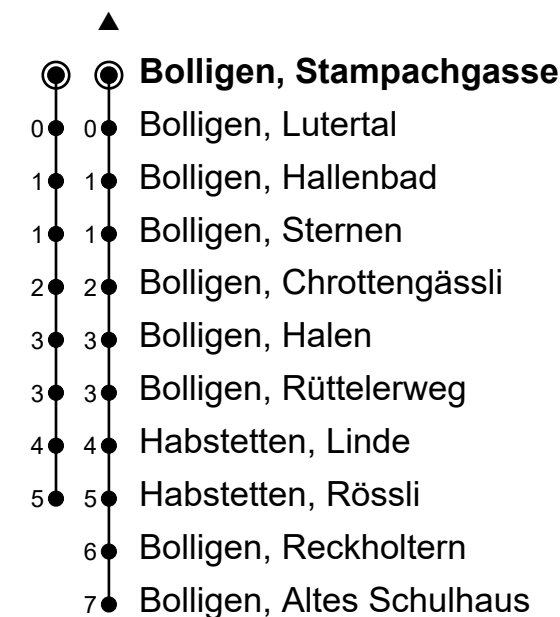

🕒	Montag-Freitag	Samstag	Sonn- und Feiertag
5			
6			
7			
8			
9			
10			
11			
12			
13			
14			
15			
16			
17			
18			
19			
20	29 59	29 59	29 59
21	29 59	29 59	29 59
22	29 59	29 59	29 59
23	29 59 [▲]	29 59 [▲]	29 59 [▲]
0	29 [▲]	29 [▲]	29 [▲]

Ungefähre Reisezeit in Minuten

Fahrplaninfos in Echtzeit